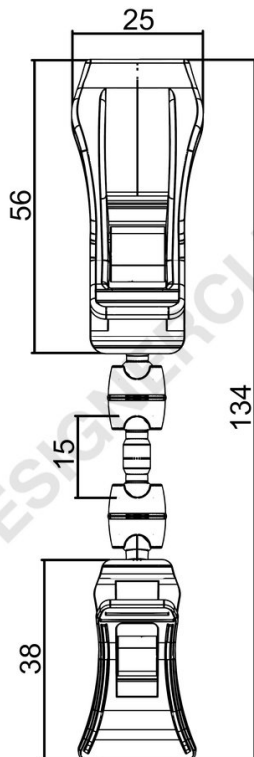

Scheda prodotto

REF: P11B10
Mini pinza con asta mm. 15 e pinza

Mini pinza con asta mm. 15 e pinza.
Altezza totale mm. 134.

+39 0332 455 360 www.designerclub.com commerciale@designerclub.com
Designer Club S.R.L. Via 2 Giugno 28, 21022, Azzate (VA) , Italy