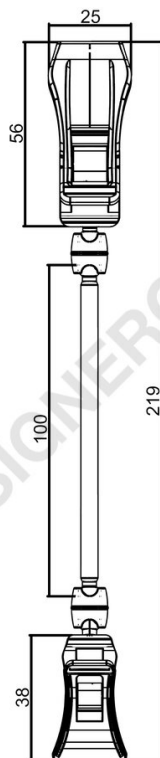

Scheda prodotto

REF: P11D10

Mini pinza con asta mm. 100 e pinza

Mini pinza con asta mm. 100 e pinza.
Altezza totale mm. 219.

+39 0332 455 360

www.designerclub.com

commerciale@designerclub.com

Designer Club S.R.L. Via 2 Giugno 28, 21022, Azzate (VA) , Italy