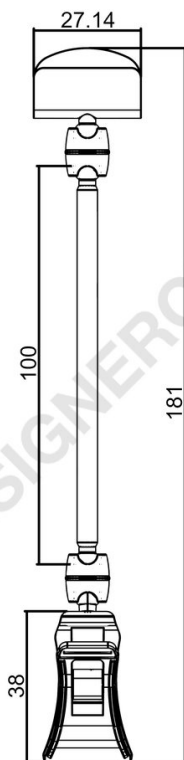

## Scheda prodotto

**REF: P11D32**

Mini pinza con asta mm. 100 e porta messaggio mm. 27

Mini pinza con asta mm. 100 e porta messaggio mm. 27.  
Altezza totale mm. 181.

+39 0332 455 360

[www.designerclub.com](http://www.designerclub.com)