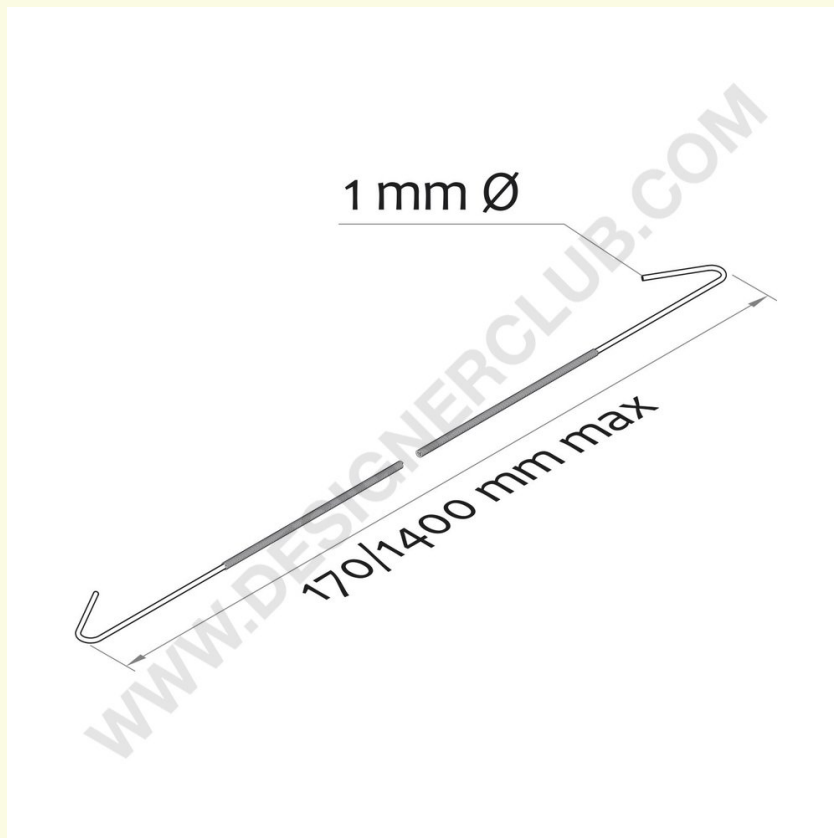

## Scheda prodotto

**REF: 413 020**

**Molla estensibile mt. 1,4 per pesi fino a 1 kg.**

Molla estensibile fino a mt. 1,4, permette di sospendere messaggi al soffitto fino a kg. 1. Si può utilizzare con i nostri sistemi di sospensione.