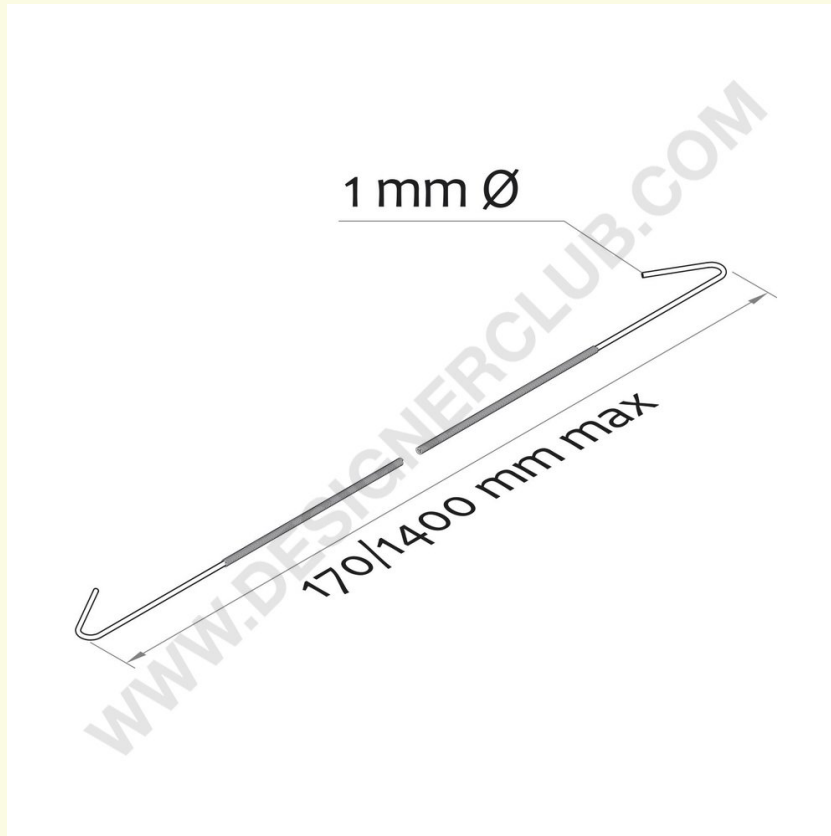

Scheda prodotto

REF: 413 020

Molla estensibile mt. 1,4 per pesi fino a 1 kg.

Molla estensibile fino a mt. 1,4, permette di sospendere messaggi al soffitto fino a kg. 1. Si può utilizzare con i nostri sistemi di sospensione.