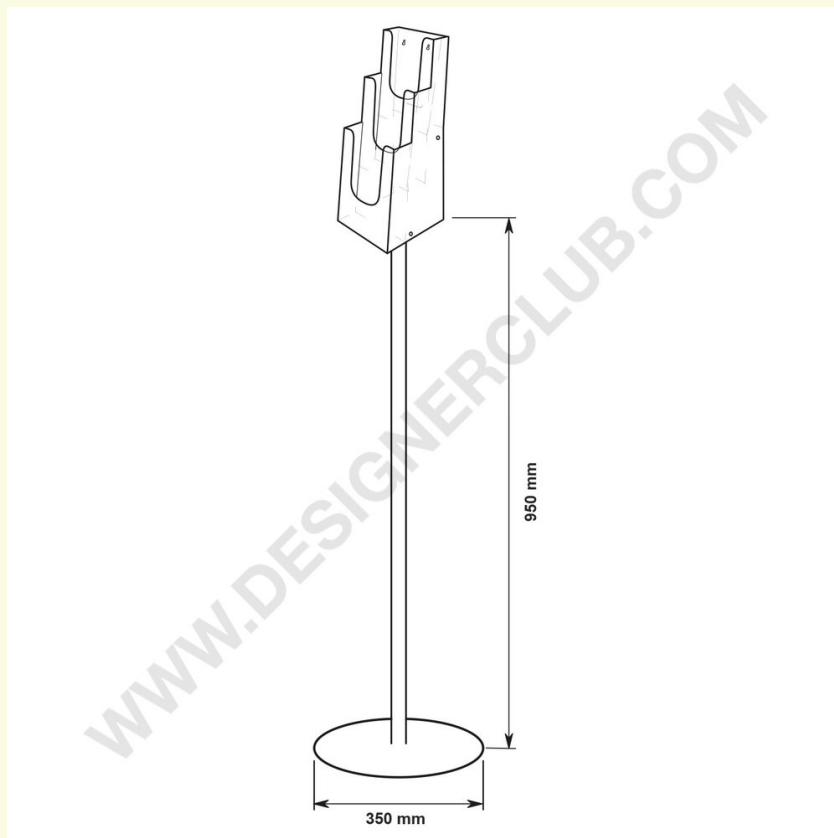

Scheda prodotto

REF: 112 890

Perfecto multi 7000 da terra per formato 1/3 a4

Porta brochures 3 livelli da terra formato 1/3 A4 per brochures mm. 100(105)x210.

+39 0332 455 360

www.designerclub.com

commerciale@designerclub.com