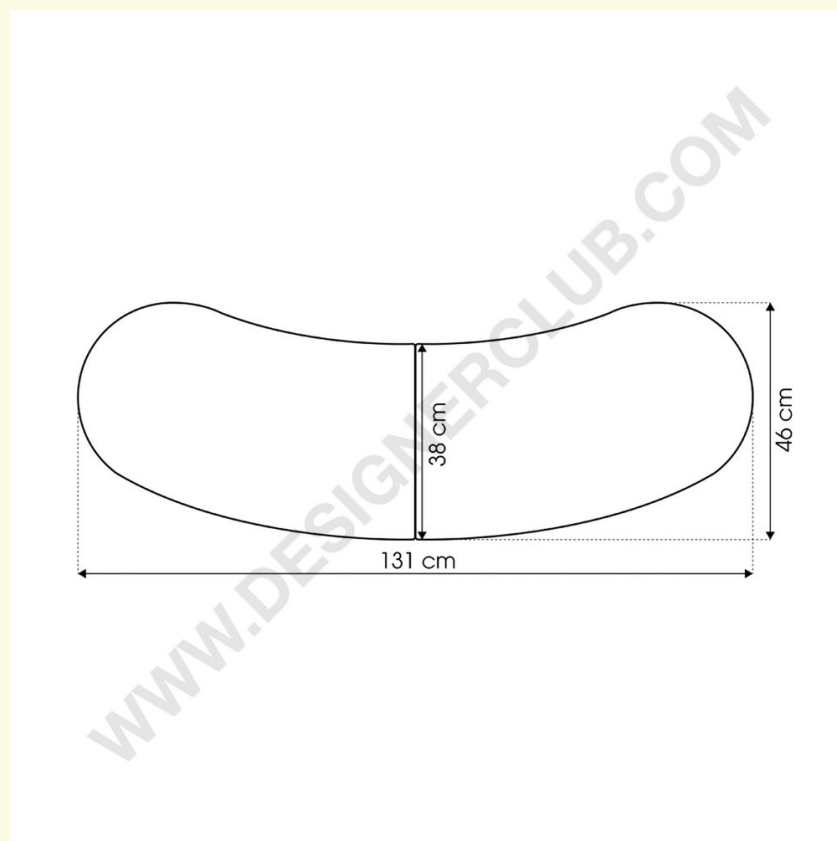

Scheda prodotto

REF: 114 552
Pop up desk

- Banchetto con telaio ad ombrello che consente di riporre la struttura in poco spazio
- Top superiore nero in legno
- Composto da 34 pezzi
- Più largo della dimensione classica

Dimensione stampa pannello frontale curvo: 208,5 x 93 cm

Designer Club si riserva il diritto di cambiare le caratteristiche e le dimensioni dei prodotti senza preavviso, salvo errori od omissioni. Copyright Designer Club s.r.l. 2023.