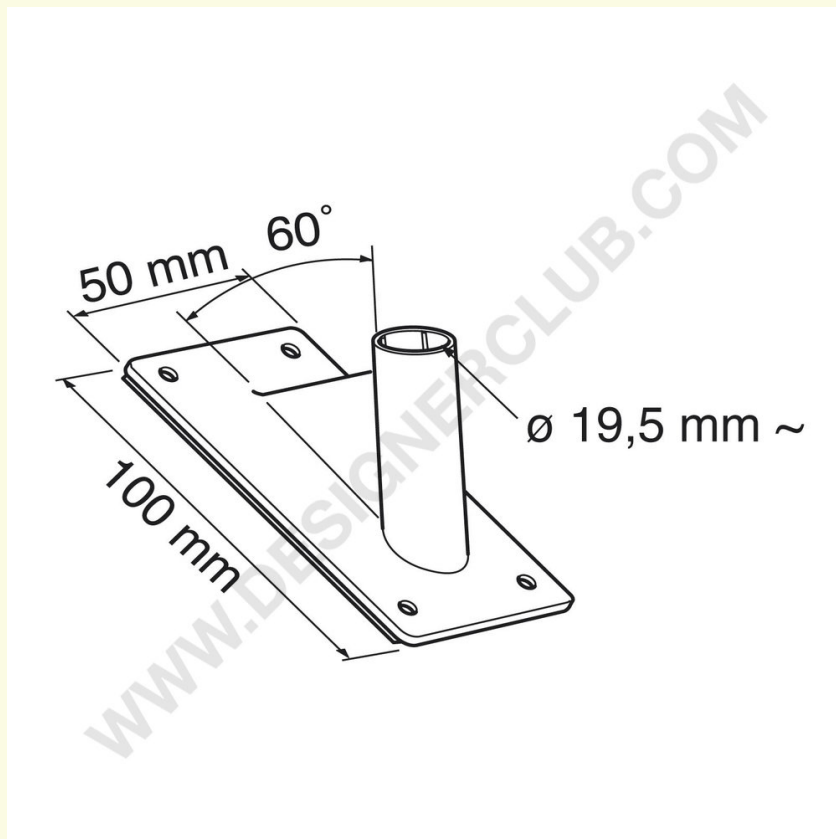

Scheda prodotto

REF: 427 001
Porta asta bandiera adesivo

Il porta asta in plastica bianca si applica tramite l'adesivo o tramite fissaggio con viti nei 4 fori predisposti. E' l'ideale per creare bandiere grandi per interni ed esterni.
Misure mm. 100x50. Da utilizzare con tubi mm. 18,5.