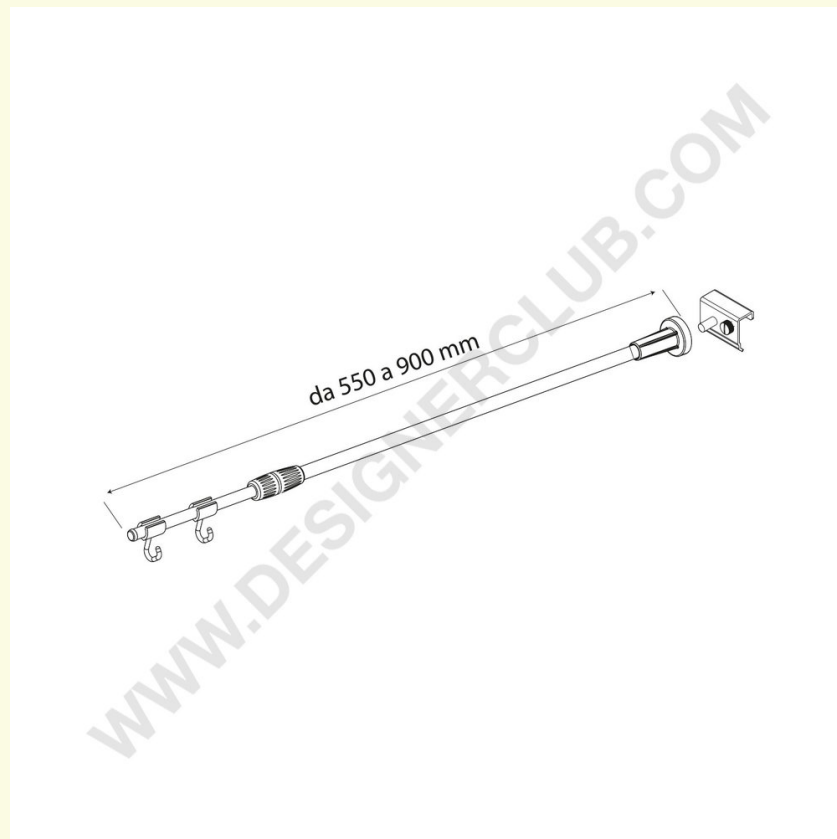

Scheda prodotto

REF: 409 607

Porta banner telescopico per barra di forza

Porta comunicazione da utilizzare su barre di forza.
Braccio telescopico da mm. 550 a mm. 900.

+39 0332 455 360 www.designerclub.com commerciale@designerclub.com
Designer Club S.R.L. Via 2 Giugno 28, 21022, Azzate (VA), Italy