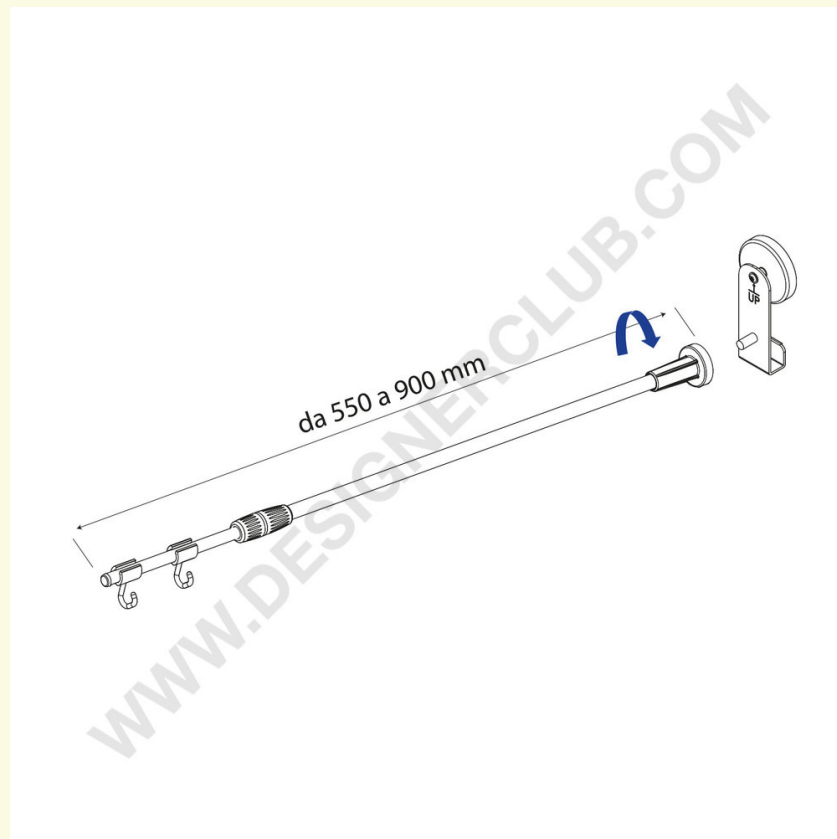

Scheda prodotto

REF: 409 611

Porta banner telescopico per pannello metallico

Porta comunicazione da utilizzare su pannelli metallici.
Braccio telescopico da mm. 550 a mm. 900.

+39 0332 455 360 www.designerclub.com commerciale@designerclub.com
Designer Club S.R.L. Via 2 Giugno 28, 21022, Azzate (VA), Italy