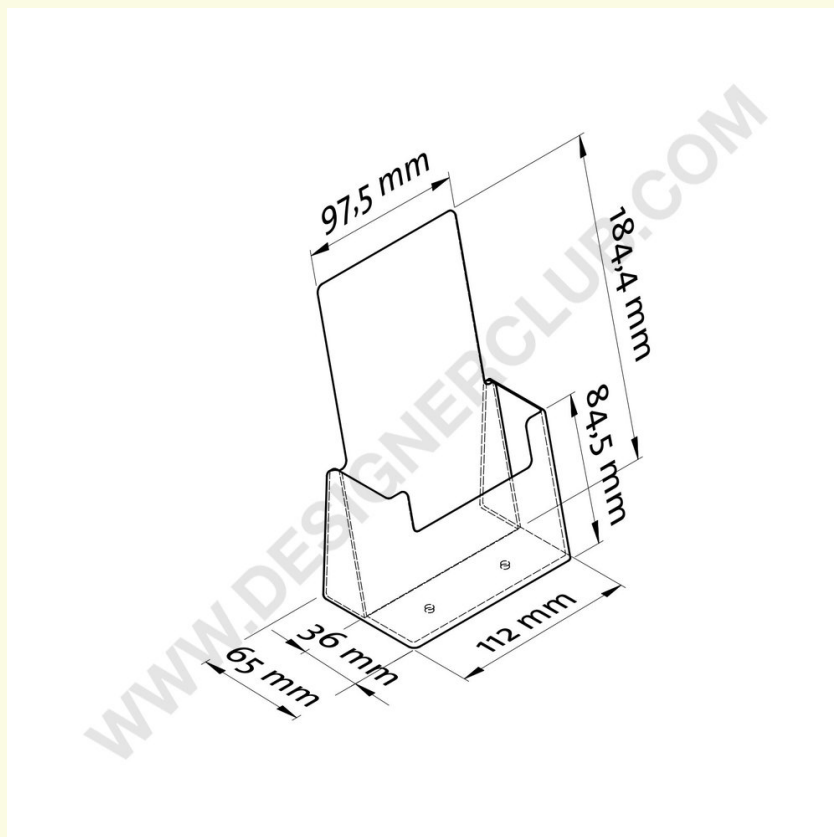

Scheda prodotto

REF: 114 260

Porta brochure da banco f.to 1/3 a4

Porta brochure da banco formato 1/3 A4.
(dimensione utile interno tasca mm. 110 x 32)
Scatole da 80 pezzi.

+39 0332 455 360 www.designerclub.com commerciale@designerclub.com
Designer Club S.R.L. Via 2 Giugno 28, 21022, Azzate (VA), Italy