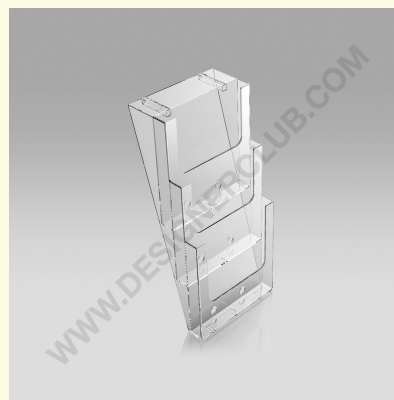

Scheda prodotto

REF: 114 309

Porta brochure da parete f.to a4 - 3 tasche - con fori

Porta brochure da parete formato A4, 3 tasche.
(dimensione utile interno tasca mm. 230 x 32).
Scatole da 12 pezzi.

+39 0332 455 360 www.designerclub.com commerciale@designerclub.com
Designer Club S.R.L. Via 2 Giugno 28, 21022, Azzate (VA), Italy