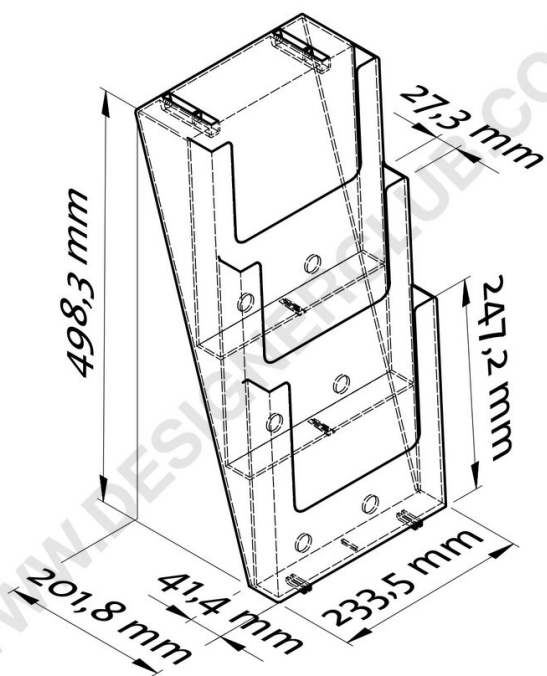

Scheda prodotto

REF: 114 309

Porta brochure da parete f.to a4 - 3 tasche - con fori

Porta brochure da parete formato A4, 3 tasche.
(dimensione utile interno tasca mm. 230 x 32).
Scatole da 12 pezzi.

+39 0332 455 360 www.designerclub.com commerciale@designerclub.com
Designer Club S.R.L. Via 2 Giugno 28, 21022, Azzate (VA), Italy