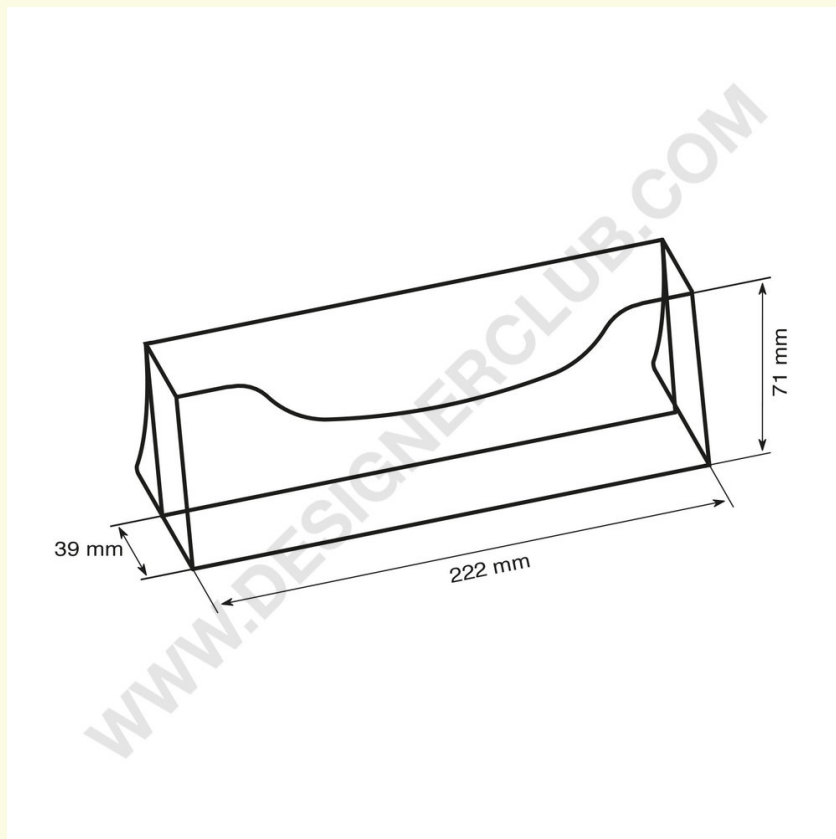

Scheda prodotto

REF: 111 466

Perfecto 7000 orizzontale per formato 1/3 a4 (senza fori)

Porta brochures da banco formato 1/3 A4 orizzontale. (Dimensione utile interno tasca mm. 217 x 33 per formati 210 x 105).

Scatole da 50 pezzi.

+39 0332 455 360

www.designerclub.com

commerciale@designerclub.com

Designer Club S.R.L. Via 2 Giugno 28, 21022, Azzate (VA), Italy