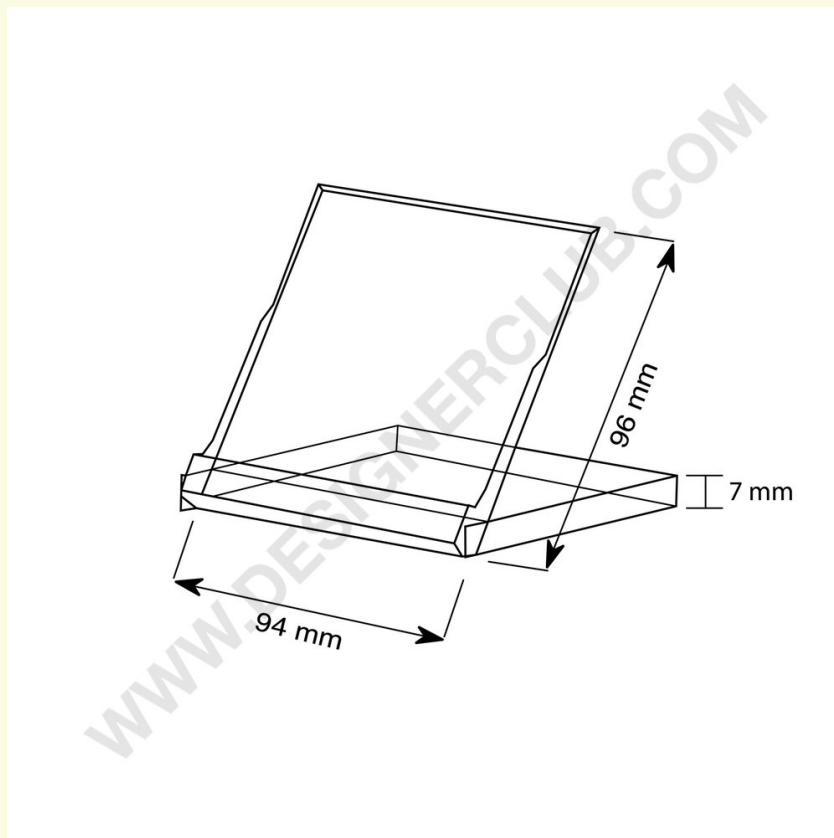

Scheda prodotto

REF: 111 663
Calendar box mm. 94 x 96

Astuccio in plastica trasparente apribile, da scrivania, formato mm. 94 x 96, profondità mm. 7, per schede tipo calendario.

+39 0332 455 360 www.designerclub.com commerciale@designerclub.com
Designer Club S.R.L. Via 2 Giugno 28, 21022, Azzate (VA), Italy