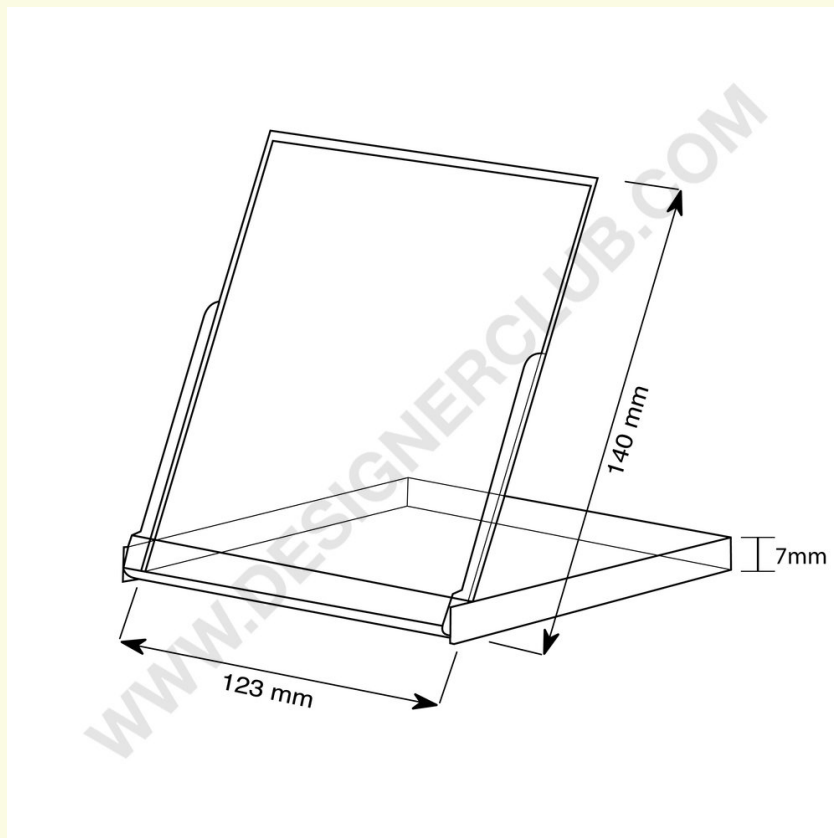

Scheda prodotto

REF: 111 662
Calendar box mm. 123 x 140

Astuccio in plastica trasparente apribile, da scrivania, formato mm. 123 x 140, profondità mm. 7, per schede tipo calendario.

+39 0332 455 360 www.designerclub.com commerciale@designerclub.com
Designer Club S.R.L. Via 2 Giugno 28, 21022, Azzate (VA) , Italy