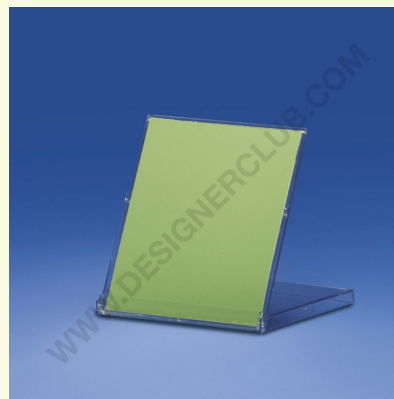

Scheda prodotto

REF: 111 662
Calendar box mm. 123 x 140

Astuccio in plastica trasparente apribile, da scrivania, formato mm. 123 x 140, profondità mm. 7, per schede tipo calendario.

+39 0332 455 360 www.designerclub.com commerciale@designerclub.com
Designer Club S.R.L. Via 2 Giugno 28, 21022, Azzate (VA) , Italy