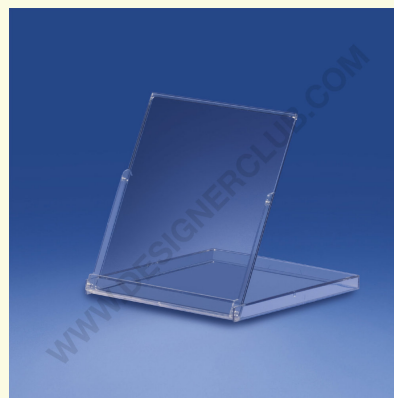

Scheda prodotto

REF: 111 662
Calendar box mm. 123 x 140

Astuccio in plastica trasparente apribile, da scrivania, formato mm. 123 x 140, profondità mm. 7, per schede tipo calendario.

+39 0332 455 360 www.designerclub.com commerciale@designerclub.com
Designer Club S.R.L. Via 2 Giugno 28, 21022, Azzate (VA) , Italy