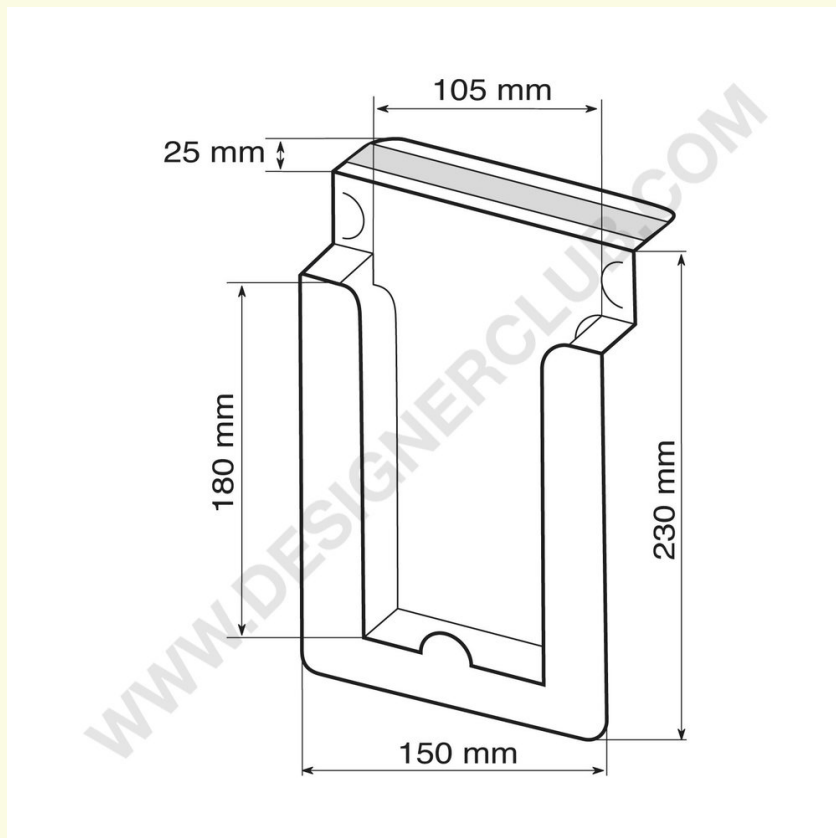

## Scheda prodotto

**REF: 112 324**

**Porta cartoline adesivo 1/3 a4 verticale**

Porta cartoline mm. 150 x 210, con adesivo sul retro per posizionamento su display o ripiani.

+39 0332 455 360    [www.designerclub.com](http://www.designerclub.com)    [commerciale@designerclub.com](mailto:commerciale@designerclub.com)  
Designer Club S.R.L. Via 2 Giugno 28, 21022, Azzate (VA), Italy