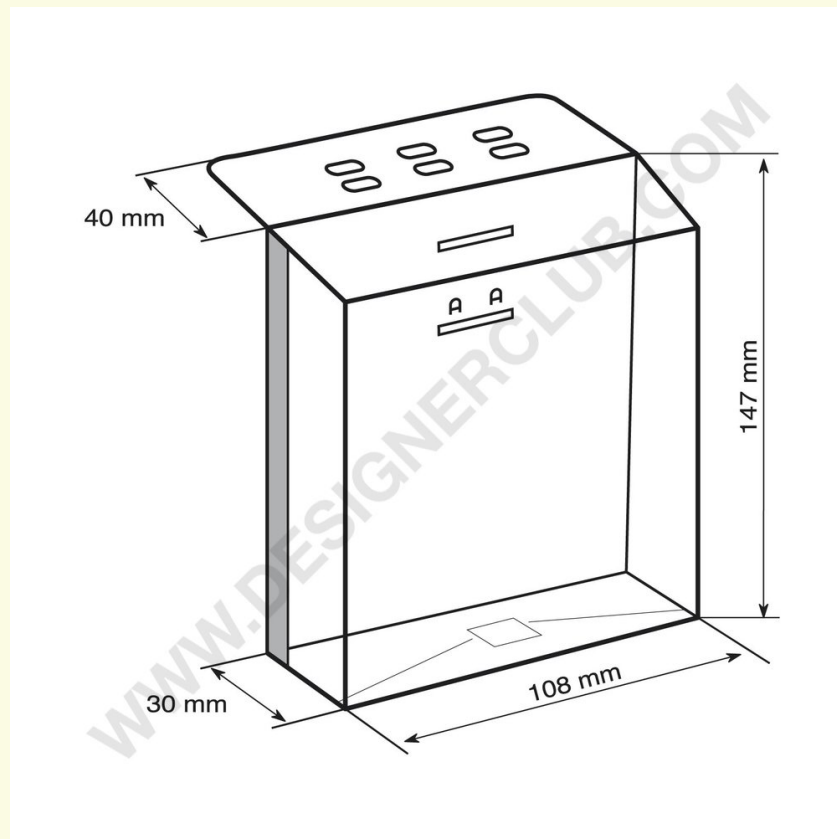

Scheda prodotto

REF: 112 300

Porta cartoline box a6 verticale con aletta a 6 fori

Porta cartoline mm. 105 x 150, con 2 fori per profili scanner e a C e con aletta a 6 fori per essere posizionato sui fori degli scaffali.
Da abbinare alle clip 407011 (per profili a C) o alle clip 407570 (per profili scanner).