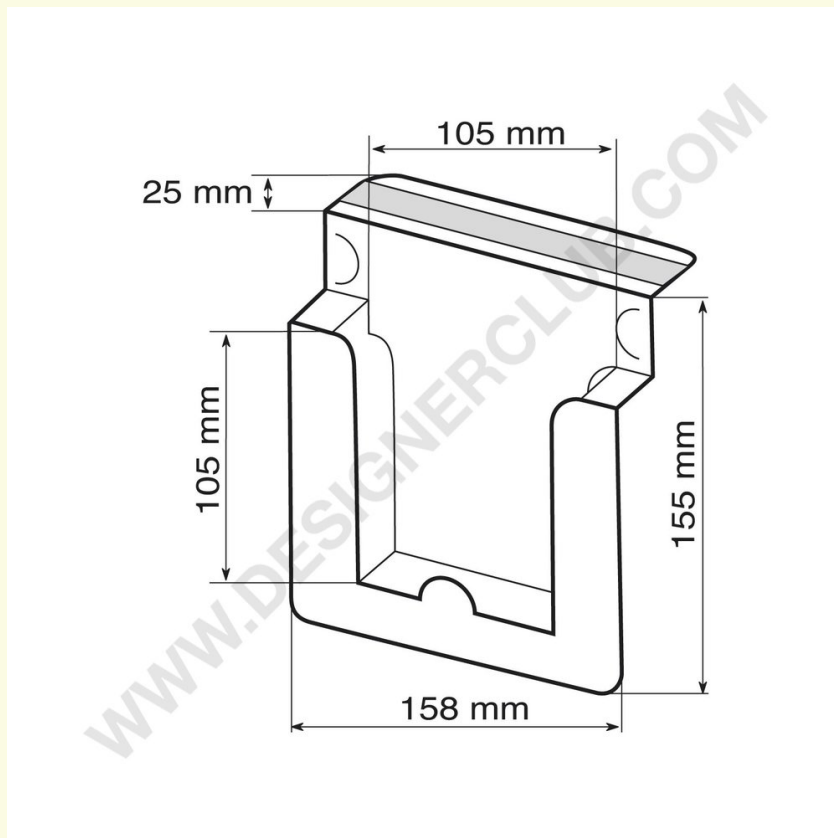

Scheda prodotto

REF: 112 323
Porta cartoline adesivo a6 verticale

Porta cartoline mm. 105 x 210, con adesivo sul retro per posizionamento su display o ripiani.

+39 0332 455 360 www.designerclub.com commerciale@designerclub.com
Designer Club S.R.L. Via 2 Giugno 28, 21022, Azzate (VA), Italy