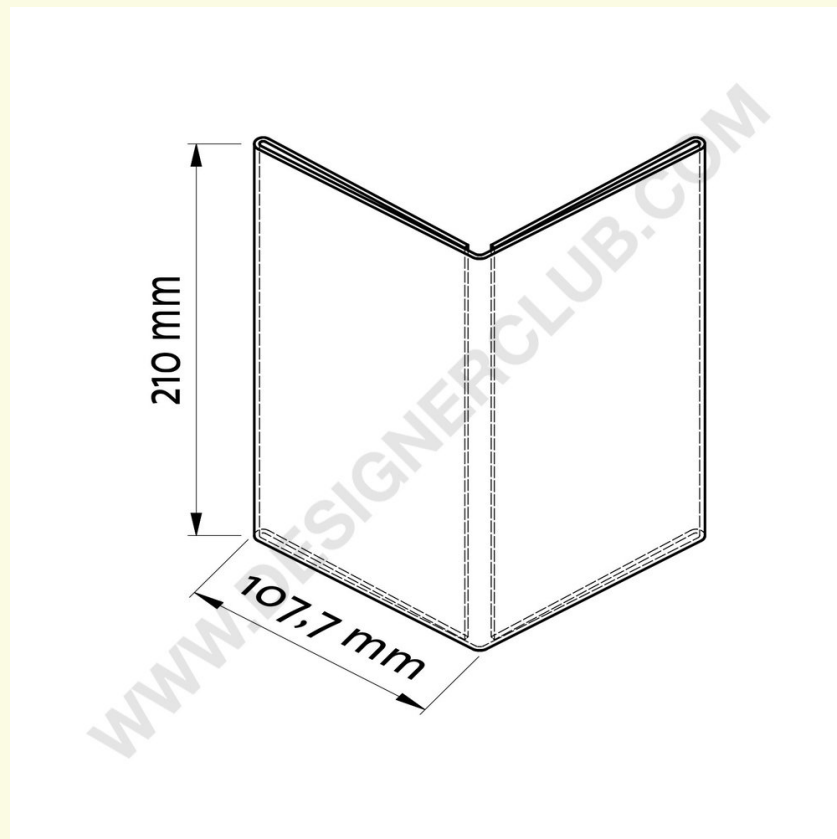

## Scheda prodotto

**REF: 111 115**  
**Porta messaggi formato 1/3 a4 - 4 lati**

Porta messaggi a 4 lati per messaggi formato 1/3 A4.  
Dimensioni: mm. 107 x 210.

+39 0332 455 360      [www.designerclub.com](http://www.designerclub.com)      [commerciale@designerclub.com](mailto:commerciale@designerclub.com)  
Designer Club S.R.L. Via 2 Giugno 28, 21022, Azzate (VA), Italy