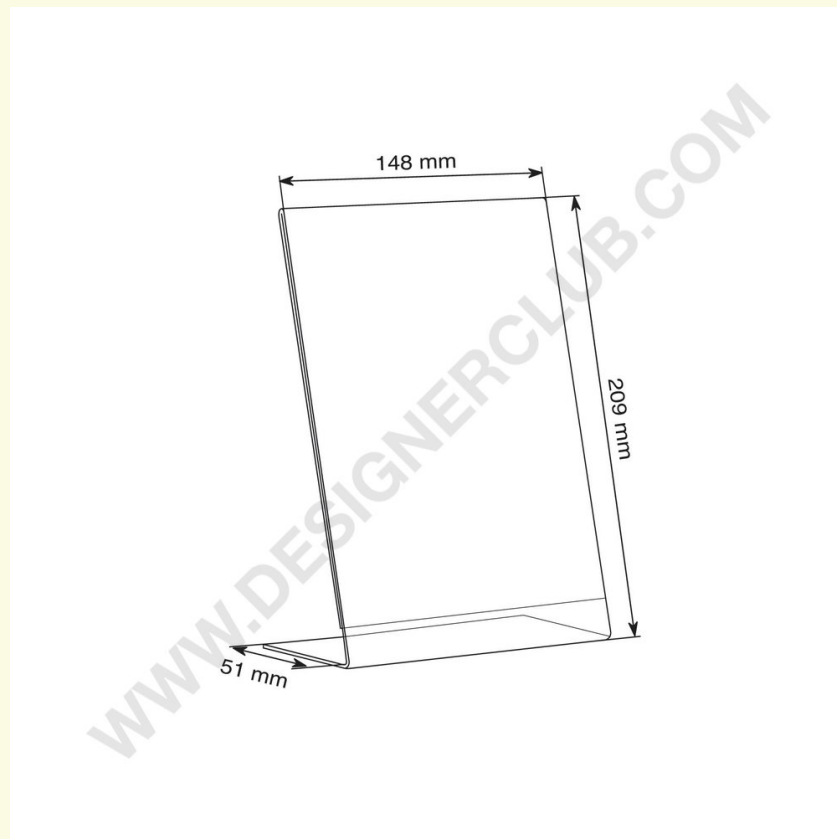

## Scheda prodotto

**REF: 111 331**

**Porta messaggio a cavalletto formato a5**

Porta messaggio trasparente realizzato in polistirolo per l'esposizione a banco di messaggi promozioni o prezzi.  
Dimensione utile mm. 148 x 209.