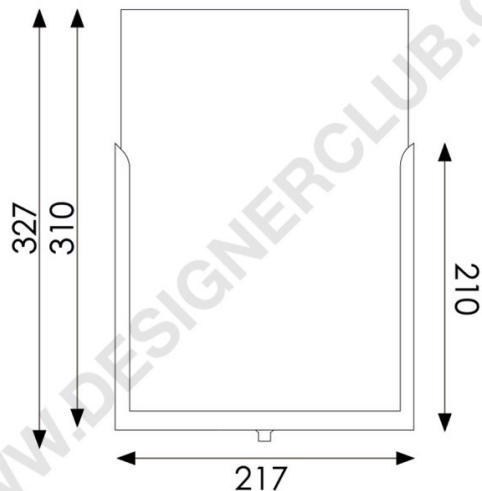

Scheda prodotto

REF: 660 100

Supporto con porta messaggio verticale f.to a4

Supporto con porta messaggio verticale formato A4. Dimensione mm. 217 x 327.
Girevole a 360°.

+39 0332 455 360

www.designerclub.com