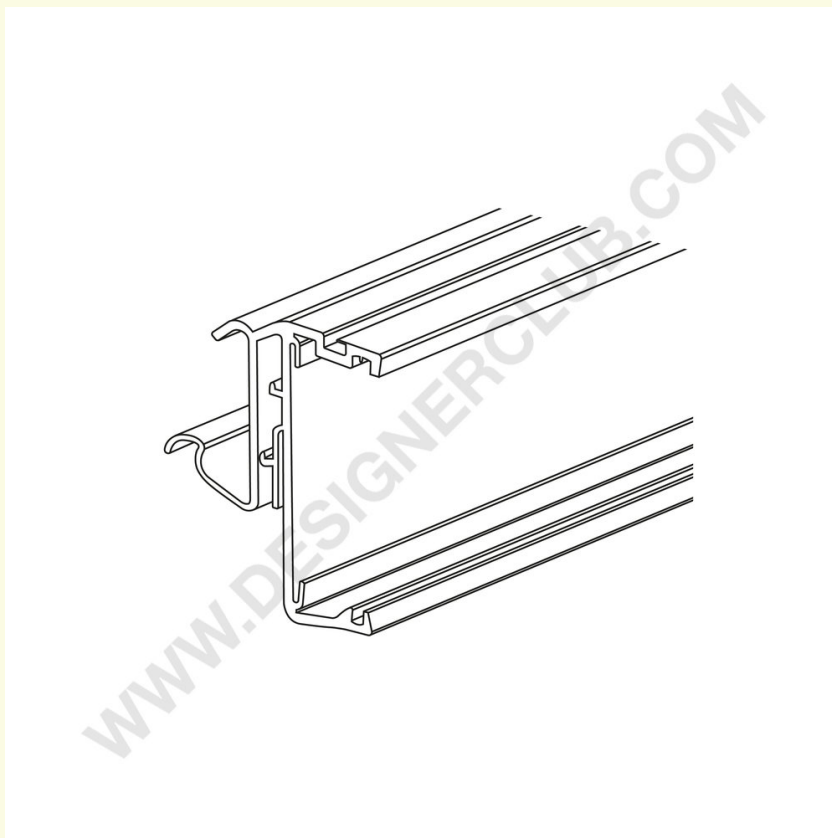

Scheda prodotto

REF: 352 125

Profilo per scaffali Cefla - Kider KS - Modern Expo per etichette elettroniche Altierre, lunghezza 977 mm.

- Profilo lunghezza 977 mm, per scaffali Cefla - Kider KS - Modern Expo.
- Compatibile con l'etichetta elettronica Altierre.