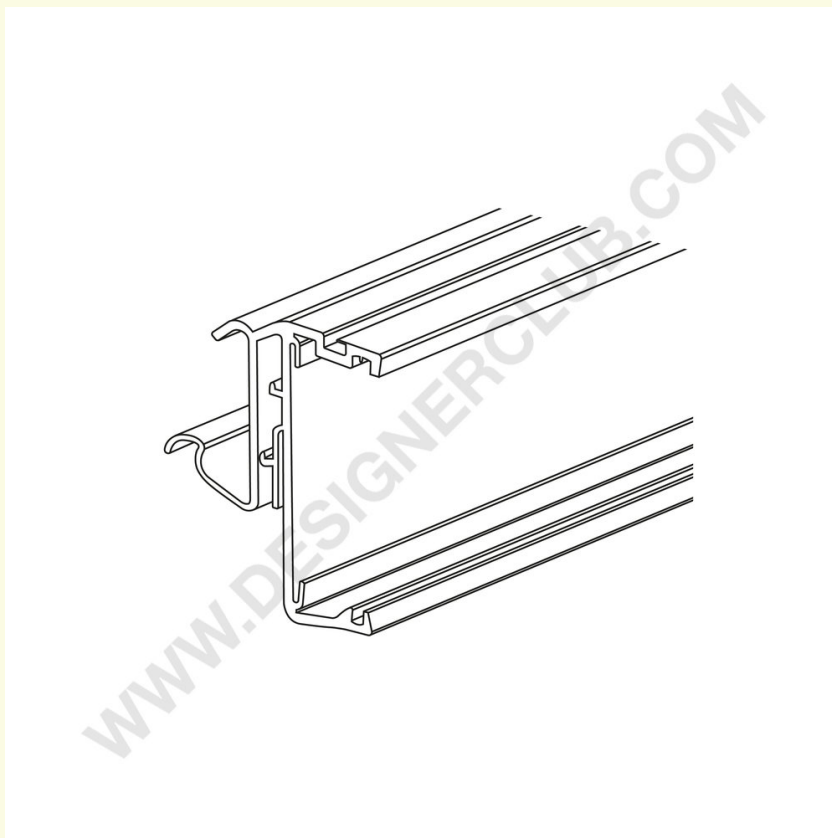

Scheda prodotto

REF: 352 126

Profilo per scaffali Cefla - Kider KS - Modern Expo per etichette elettroniche Altierre, lunghezza 1316 mm.

- Profilo lunghezza 1316 mm, per scaffali Cefla - Kider KS - Modern Expo.
- Compatibile con l'etichetta elettronica Altierre.