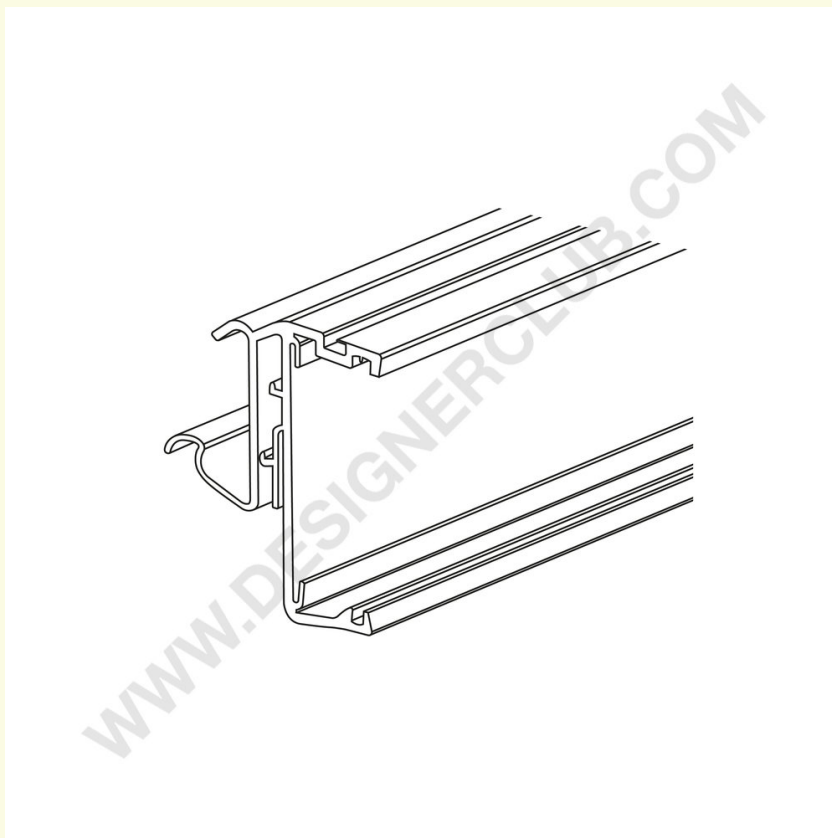

## Scheda prodotto

**REF: 352 125**

**Profilo per scaffali Cefla - Kider KS - Modern Expo per etichette elettroniche Altierre, lunghezza 977 mm.**

- Profilo lunghezza 977 mm, per scaffali Cefla - Kider KS - Modern Expo.
- Compatibile con l'etichetta elettronica Altierre.