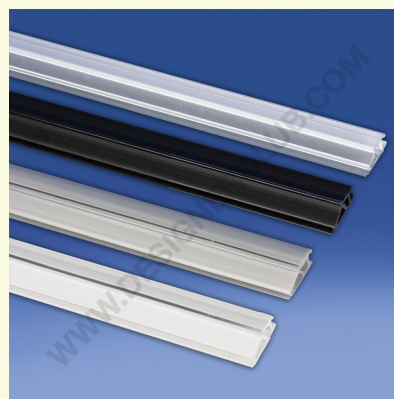

Scheda prodotto

REF: 111 992

Profilo pinza poster a scatto nero adesivo

Profilo pinza poster a scatto colore nero munito di una striscia di biadesivo trasparente sul retro per l'applicazione a parete di poster.

Lunghezza standard mm. 3030.

Taglio a misura su richiesta.

+39 0332 455 360 www.designerclub.com commerciale@designerclub.com
Designer Club S.R.L. Via 2 Giugno 28, 21022, Azzate (VA) , Italy