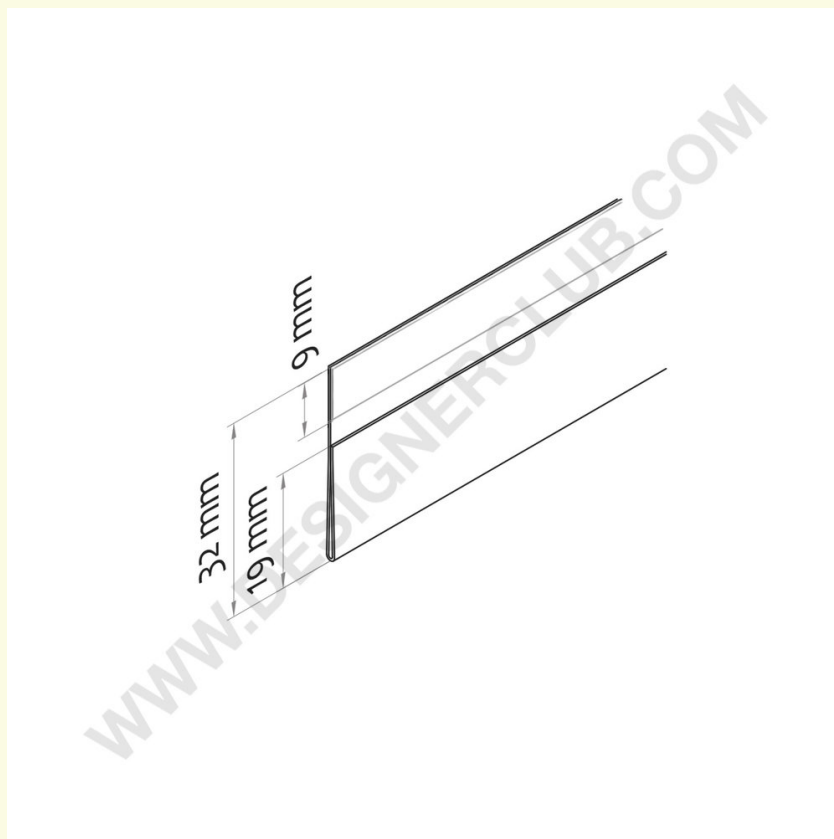

Scheda prodotto

REF: 350 133

Profilo porta prezzi adesivo mm. 32 x 1000 - per etichette h. mm. 20 pvc antiriflesso

Profilo porta prezzi in PVC antiriflesso con biadesivo trasparente sul davanti nella parte superiore che permette di esporre due profili per una doppia comunicazione. Per etichetta mm. 20.

Dimensione mm. 32 x 1000.

Taglio a misura su richiesta.

** Adesivo sul davanti nella parte superiore*

Designer Club si riserva il diritto di cambiare le caratteristiche e le dimensioni dei prodotti senza preavviso, salvo errori od omissioni. Copyright Designer Club s.r.l. 2023.