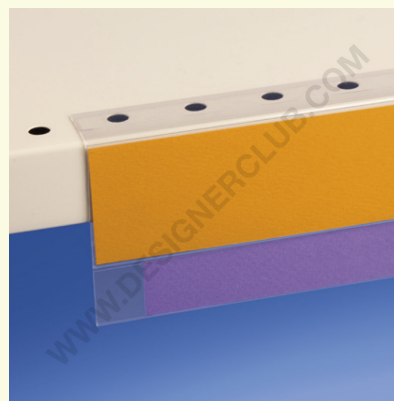

Scheda prodotto

REF: 350 133

Profilo porta prezzi adesivo mm. 32 x 1000 - per etichette h. mm. 20 pvc antiriflesso

Profilo porta prezzi in PVC antiriflesso con biadesivo trasparente sul davanti nella parte superiore che permette di esporre due profili per una doppia comunicazione. Per etichetta mm. 20.

Dimensione mm. 32 x 1000.

Taglio a misura su richiesta.

** Adesivo sul davanti nella parte superiore*

Designer Club si riserva il diritto di cambiare le caratteristiche e le dimensioni dei prodotti senza preavviso, salvo errori od omissioni. Copyright Designer Club s.r.l. 2023.