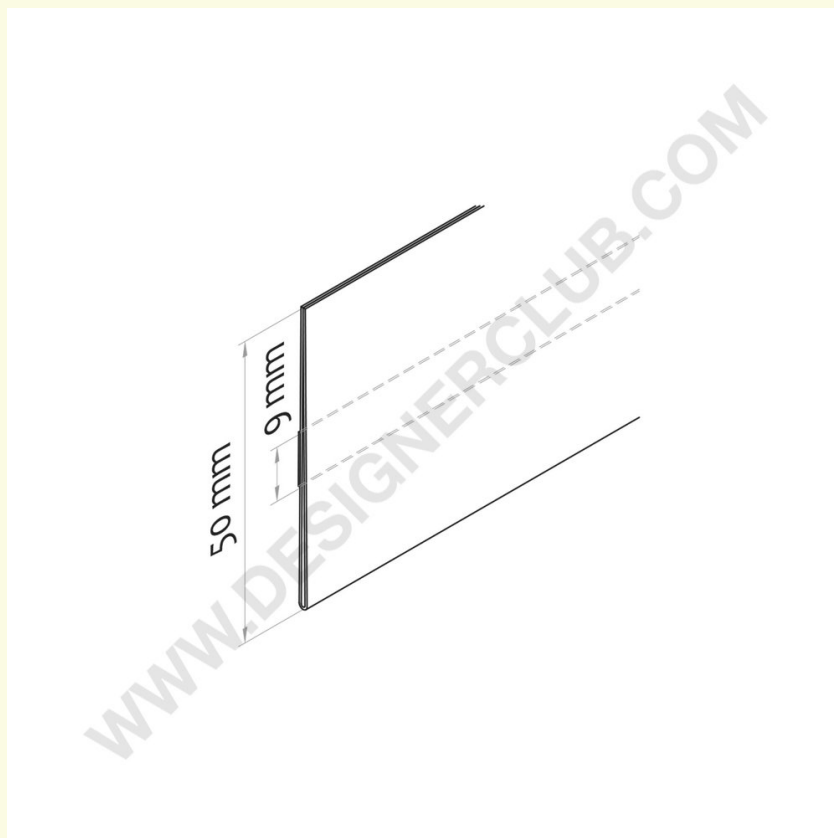

## Scheda prodotto

**REF: 350 250**

**Profilo porta prezzi piatto, 1 piega, adesivo centrale mm. 50 x 1000 pvc antiriflesso**

Profilo porta prezzi in PVC antiriflesso, con biadesivo trasparente sul retro nella parte centrale.

Dimensioni mm. 50 x 1000.

Taglio a misura su richiesta.

+39 0332 455 360

[www.designerclub.com](http://www.designerclub.com)

[commerciale@designerclub.com](mailto:commerciale@designerclub.com)

Designer Club S.R.L. Via 2 Giugno 28, 21022, Azzate (VA), Italy