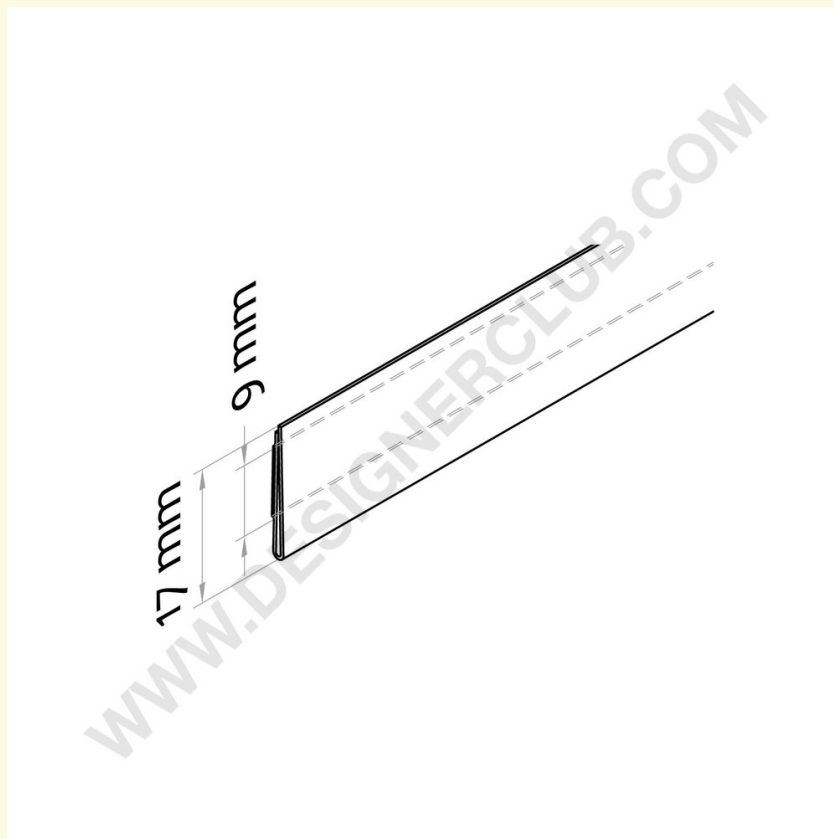

Scheda prodotto

REF: 350 017

Profilo porta prezzi piatto, 1 piega, adesivo mm. 17 x 1000 pvc antiriflesso

Porta prezzi in PVC antiriflesso, con biadesivo trasparente sul retro. Dimensione mm. 17 x 1000. Taglio a misura su richiesta.