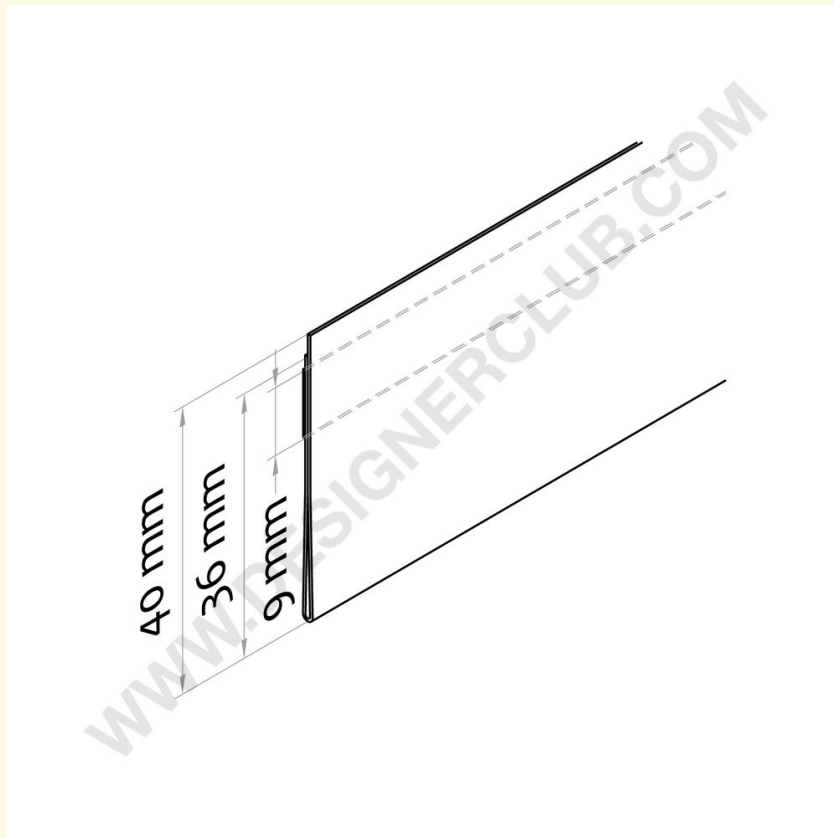

Scheda prodotto

REF: 350 110

Profilo porta prezzi piatto, 1 piega, adesivo mm. 38 x 1330 pvc antiriflesso

Porta prezzi in PVC antiriflesso con 2 alette di pari altezza, con biadesivo trasparente sul retro. Dimensioni mm. 38 x 1330. Taglio a misura su richiesta.

PVC cristallo ref. 355 110.

PET ♻️ ref. 399 110.

+39 0332 455 360

www.designerclub.com

commerciale@designerclub.com

Designer Club S.R.L. Via 2 Giugno 28, 21022, Azzate (VA), Italy