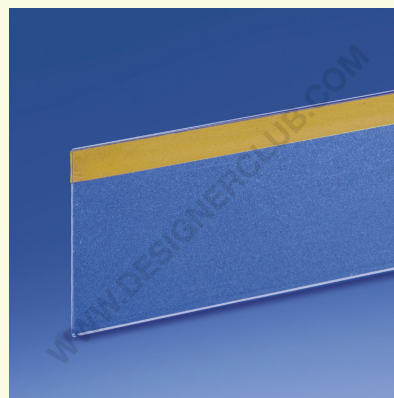

## Scheda prodotto

**REF: 350 055**

**Profilo porta prezzi piatto, 1 piega, adesivo mm. 55 x 1000 pvc antiriflesso**

Porta prezzi in PVC antiriflesso, con biadesivo trasparente sul retro. Dimensioni mm. 55 x 1000. Taglio a misura su richiesta.