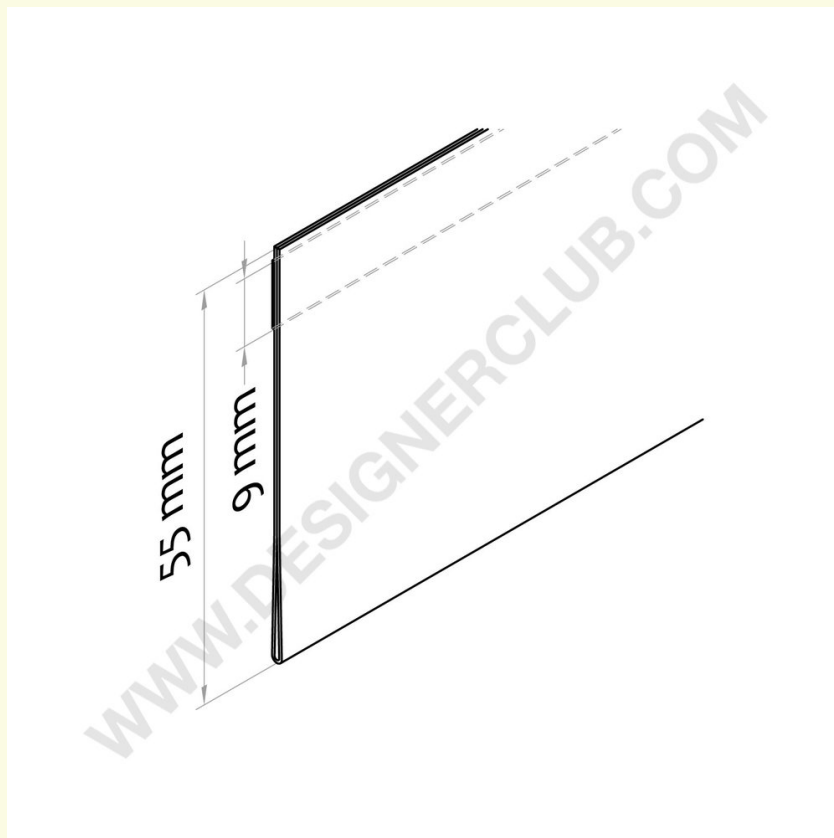

## Scheda prodotto

**REF: 350 055**

**Profilo porta prezzi piatto, 1 piega, adesivo mm. 55 x 1000 pvc antiriflesso**

Porta prezzi in PVC antiriflesso, con biadesivo trasparente sul retro. Dimensioni mm. 55 x 1000. Taglio a misura su richiesta.