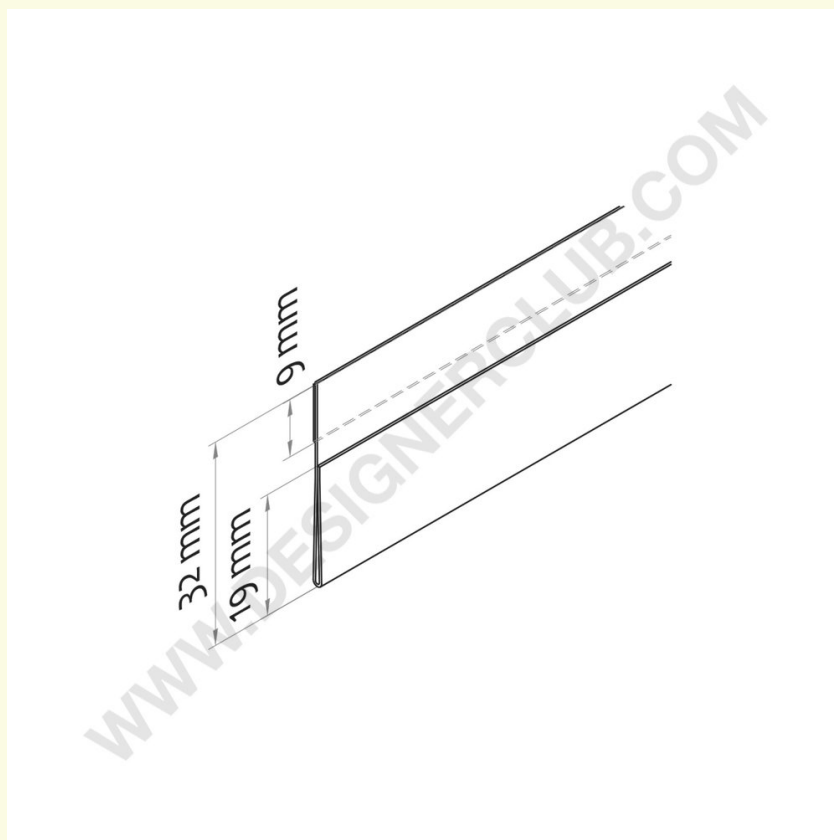

Scheda prodotto

REF: 399 132

Profilo porta prezzi piatto, adesivo, aletta bassa mm. 32 x 1000 on PET cristallo ♻

Profilo porta prezzi in PET cristallo ♻ con biadesivo trasparente sul retro.
L' aletta anteriore è più bassa facilitando l' inserimento dell'etichetta.

Dimensione mm. 32 x 1000.

Taglio a misura su richiesta.

Designer Club si riserva il diritto di cambiare le caratteristiche e le dimensioni dei prodotti senza preavviso, salvo errori od omissioni. Copyright Designer Club s.r.l. 2023.