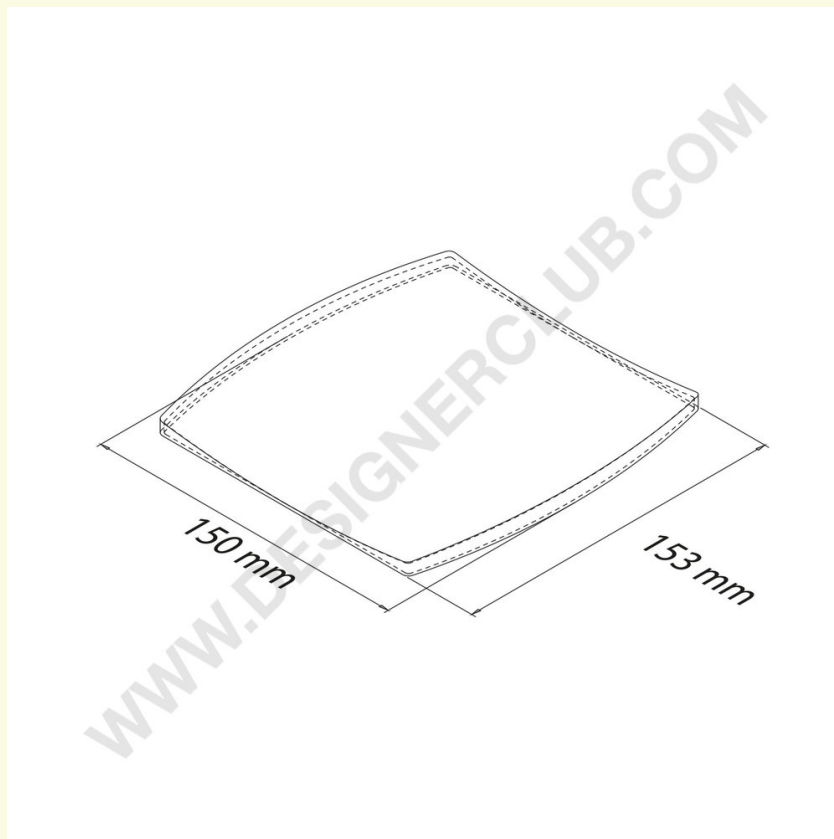

Scheda prodotto

REF: 112 932
Fondo rendiresto

Placca di fondo per l'inserimento
di un messaggio nel rendiresto.

+39 0332 455 360 www.designerclub.com commerciale@designerclub.com
Designer Club S.R.L. Via 2 Giugno 28, 21022, Azzate (VA), Italy