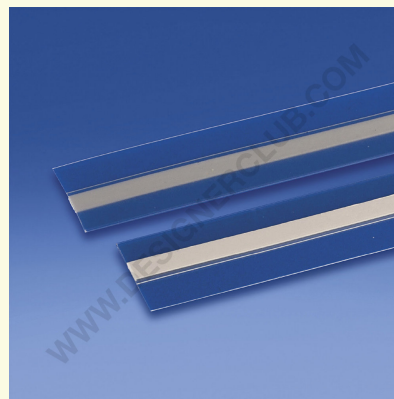

Scheda prodotto

REF: 430 210

Rullo di biadesivo schiuma mm. 9 x 1000 mt

Biadesivo schiuma ad alta tenuta, consigliato per uso interno.

Adatto alle seguenti superfici: pvc rigido, policarbonato, pet, polipropilene, polistirolo, metallo, alluminio, legno, carta ...