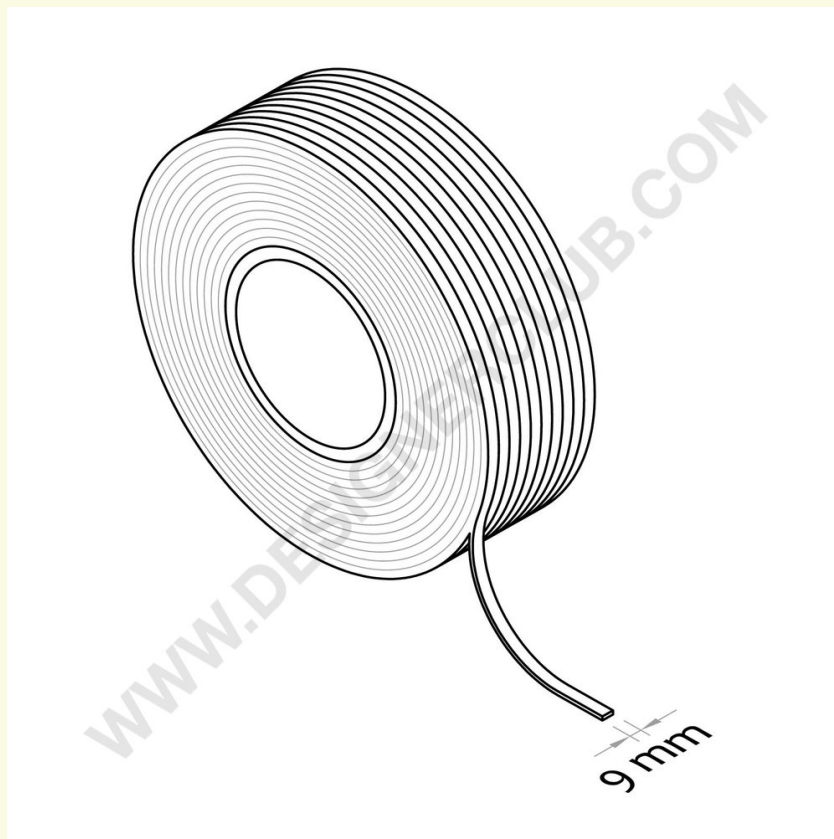

Scheda prodotto

REF: 430 210

Rullo di biadesivo schiuma mm. 9 x 1000 mt

Biadesivo schiuma ad alta tenuta, consigliato per uso interno.

Adatto alle seguenti superfici: pvc rigido, policarbonato, pet, polipropilene, polistirolo, metallo, alluminio, legno, carta ...