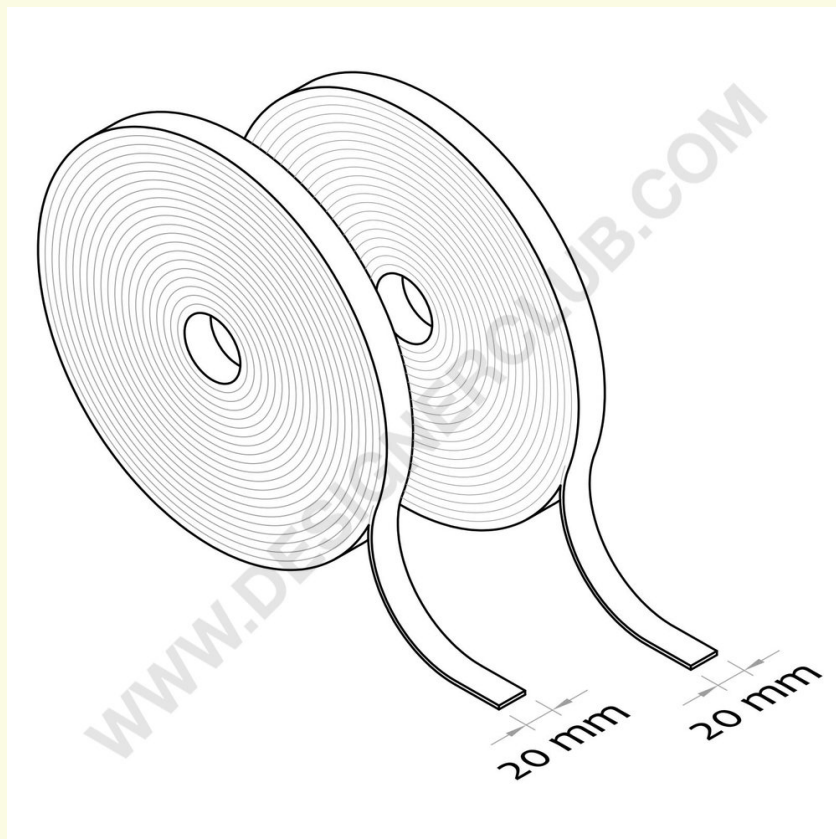

Scheda prodotto

REF: 111 674

Rullo di velcro mm. 20 x m 25 bianco

Rullo in velcro, adesivo, larghezza mm. 20, lunghezza metri 25, fornito maschio + femmina separati.
A richiesta disponibile in altri colori e dimensioni.