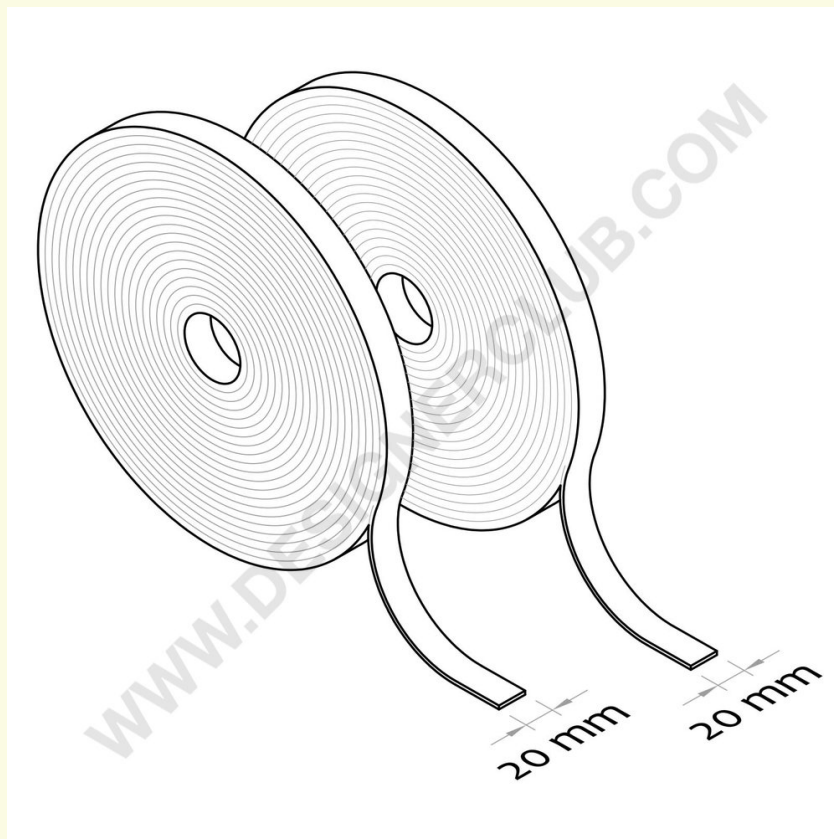

Scheda prodotto

REF: 111 674

Rullo di velcro mm. 20 x m 25 bianco

Rullo in velcro, adesivo, larghezza mm. 20, lunghezza metri 25, fornito maschio + femmina separati.
A richiesta disponibile in altri colori e dimensioni.