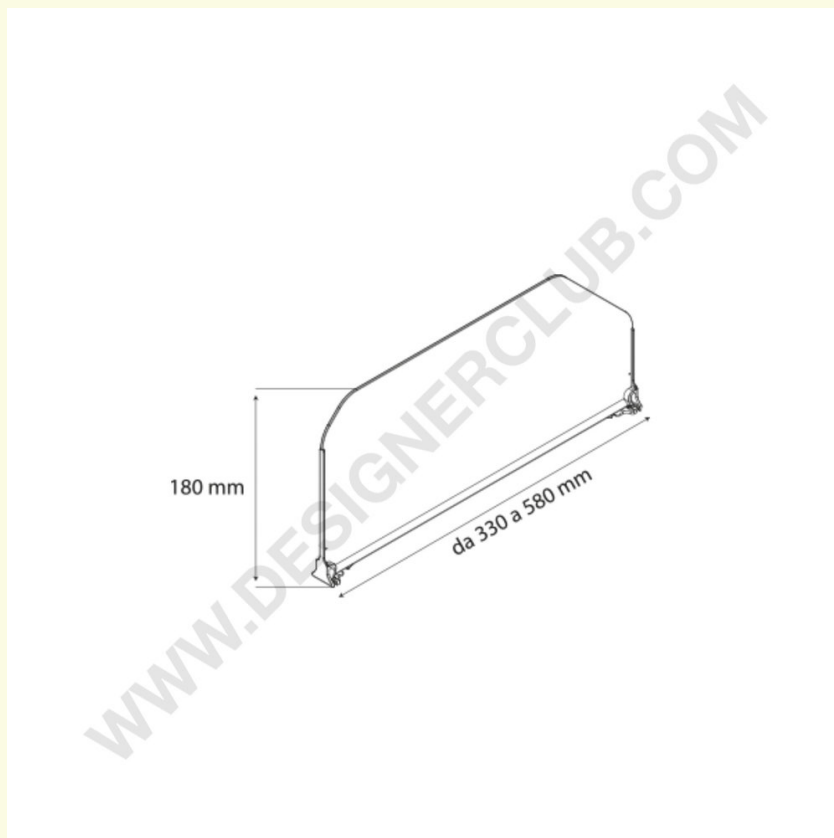

## Scheda prodotto

**REF: 340 222**

**Separatore reversibile LARGE altezza mm. 180 lunghezza mm. 380**

Separatore reversibile LARGE altezza mm. 180 ideale per confezioni medie.  
Lunghezza 380 mm.  
Trasparente, in PET ♻️.