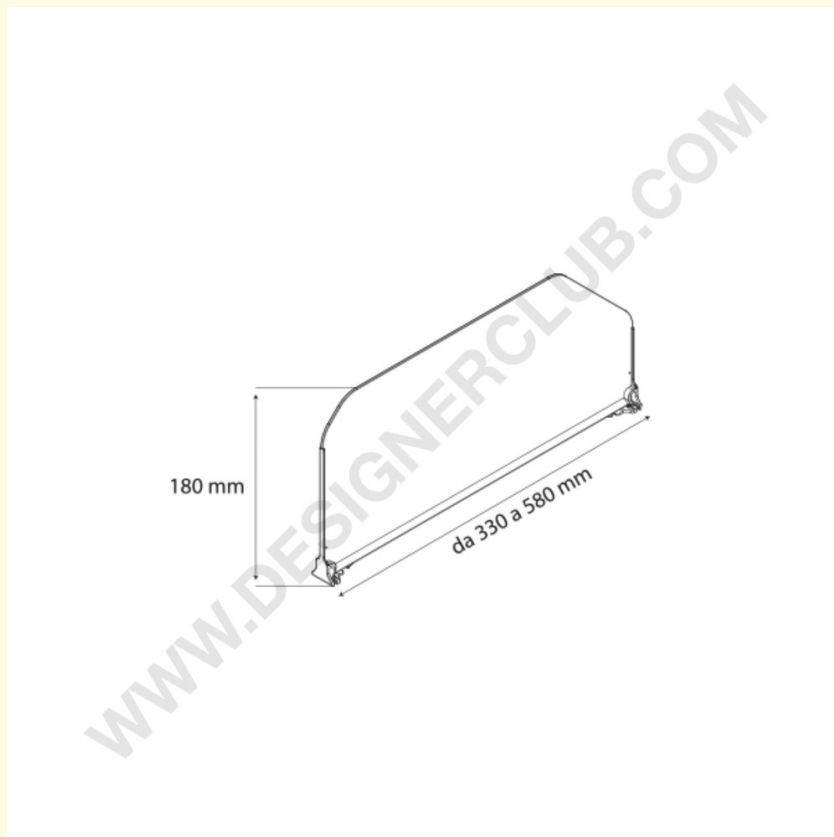

Scheda prodotto

REF: 340 223

Separatore reversibile LARGE altezza mm. 180 lunghezza mm. 430

Separatore reversibile LARGE altezza mm. 180 ideale per confezioni medie.
Lunghezza 430 mm.
Trasparente, in PET ♻️.