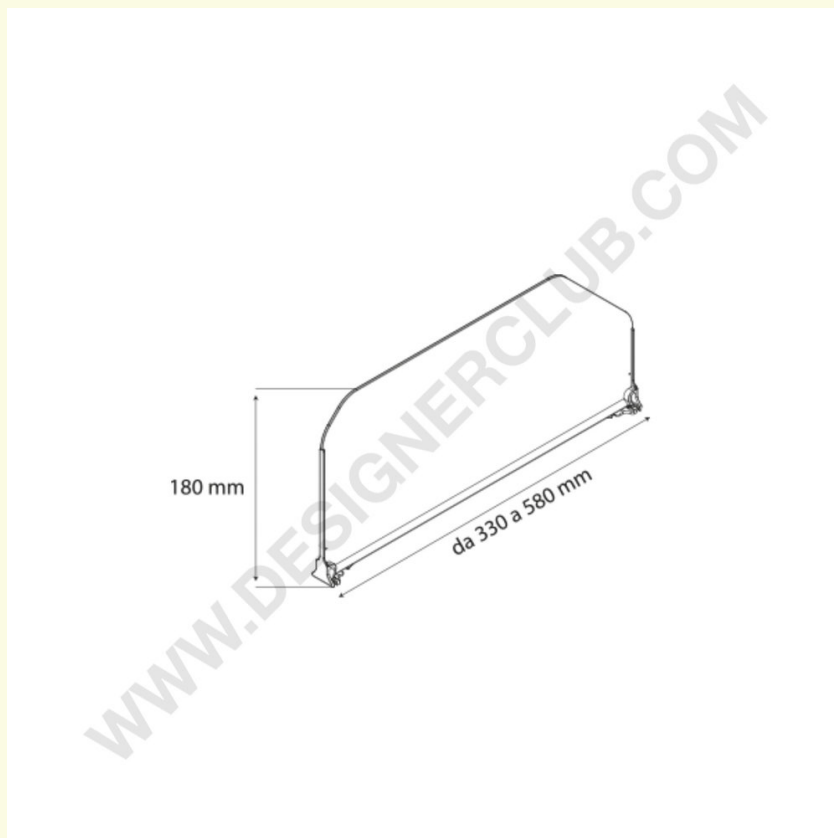

## Scheda prodotto

**REF: 340 224**

**Separatore reversibile LARGE altezza mm. 180 lunghezza mm. 480**

Separatore reversibile LARGE altezza mm. 180 ideale per confezioni medie.  
Lunghezza 480 mm.  
Trasparente, in PET ♻️.