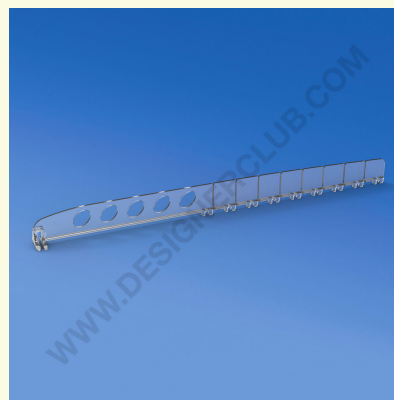

Scheda prodotto

REF: 340 124

Separatore spezzabile altezza mm 35 lunghezza da 180 a 380 mm.

Separatore spezzabile ogni 25 mm da 180 a 380 mm di lunghezza, altezza mm 35.

Ideale per confezioni piccole.

+39 0332 455 360 www.designerclub.com commerciale@designerclub.com
Designer Club S.R.L. Via 2 Giugno 28, 21022, Azzate (VA), Italy