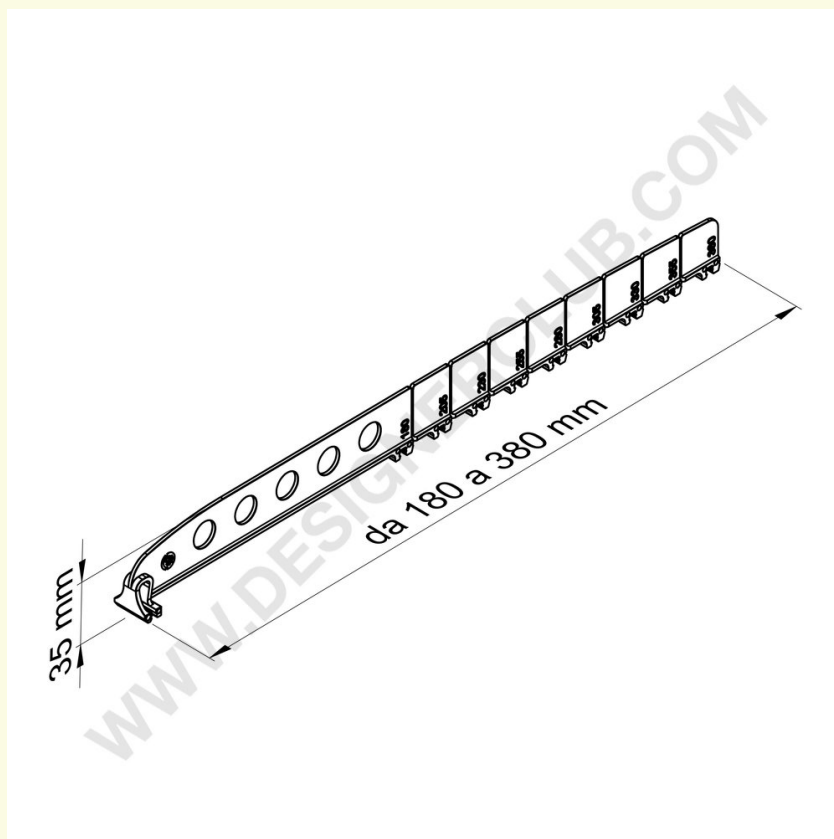

Scheda prodotto

REF: 340 124

Separatore spezzabile altezza mm 35 lunghezza da 180 a 380 mm.

Separatore spezzabile ogni 25 mm da 180 a 380 mm di lunghezza, altezza mm 35.

Ideale per confezioni piccole.

+39 0332 455 360 www.designerclub.com commerciale@designerclub.com
Designer Club S.R.L. Via 2 Giugno 28, 21022, Azzate (VA), Italy