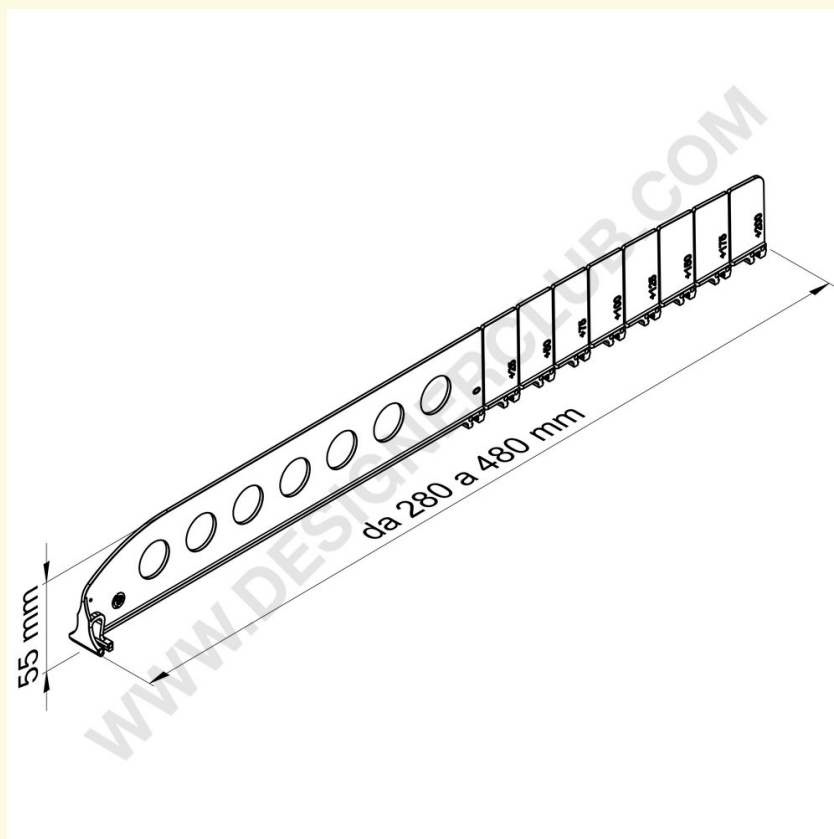

Scheda prodotto

REF: 340 126

Separatore spezzabile altezza mm 55 lunghezza da 280 a 480

Separatore spezzabile ogni 25 mm da 280 a 480 mm di lunghezza, altezza mm 55.

Ideale per confezioni medio/piccole.

+39 0332 455 360 www.designerclub.com commerciale@designerclub.com
Designer Club S.R.L. Via 2 Giugno 28, 21022, Azzate (VA) , Italy