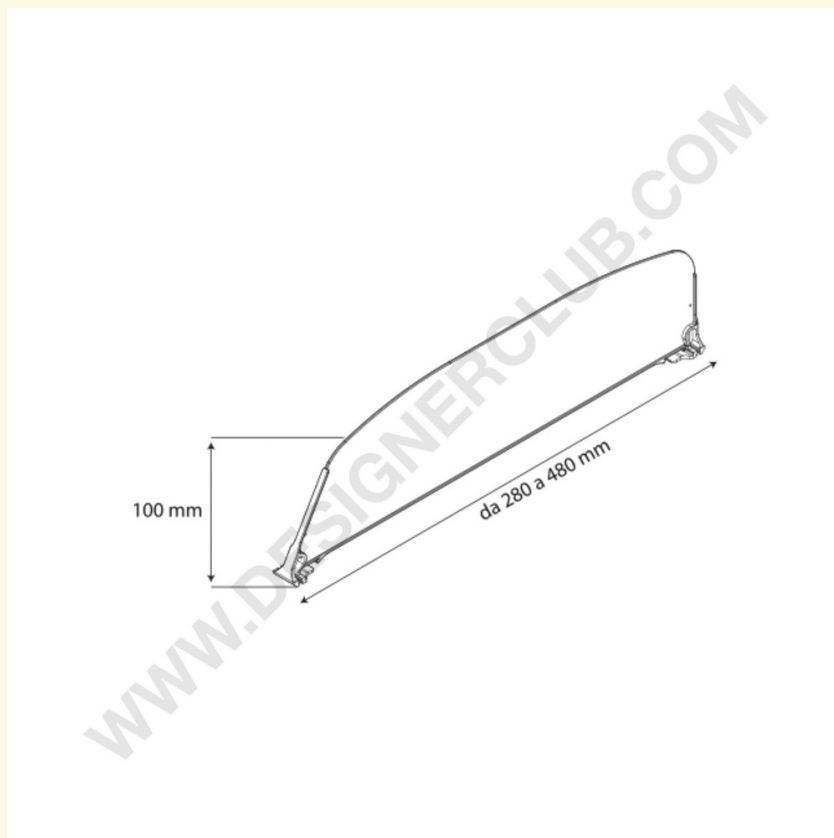

Scheda prodotto

REF: 340 212

Separatore reversibile medium altezza mm. 100 lunghezza mm. 360

Separatore reversibile MEDIUM altezza mm. 100 ideale per confezioni medie.

Lunghezza 360 mm.

Trasparente, in PET ♻️.