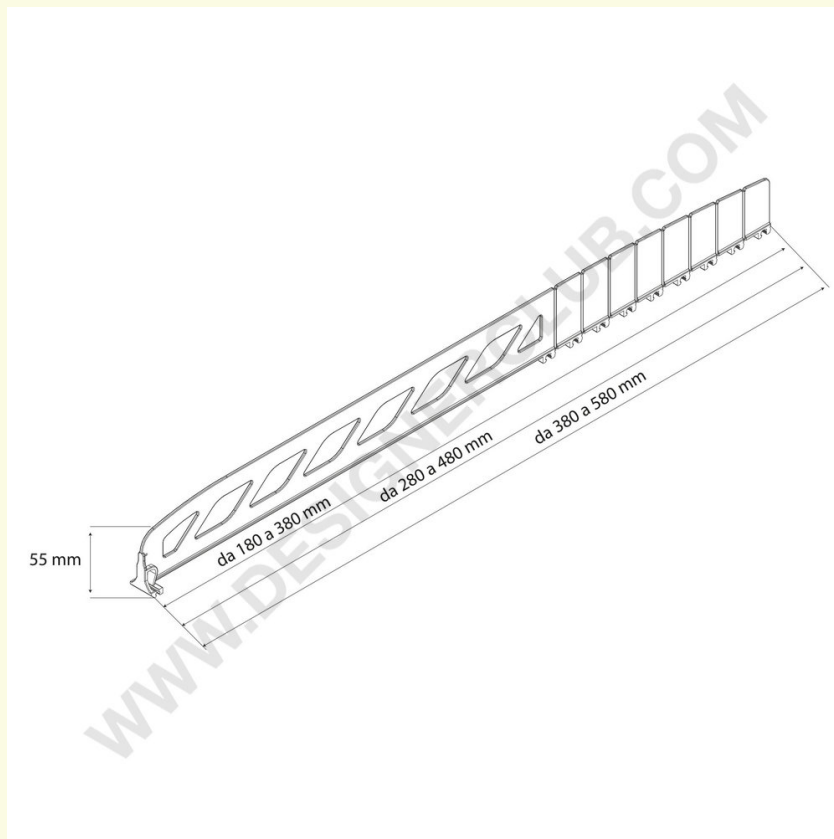

Scheda prodotto

REF: 340 240

Separatore spezzabile small altezza mm. 55 lunghezza da 180 a 380 mm.

Separatore spezzabile SMALL altezza mm. 55. Lunghezza da mm. 180 a 380. Spezzabile ogni 25 mm. Ideale per confezioni piccole. Trasparente.