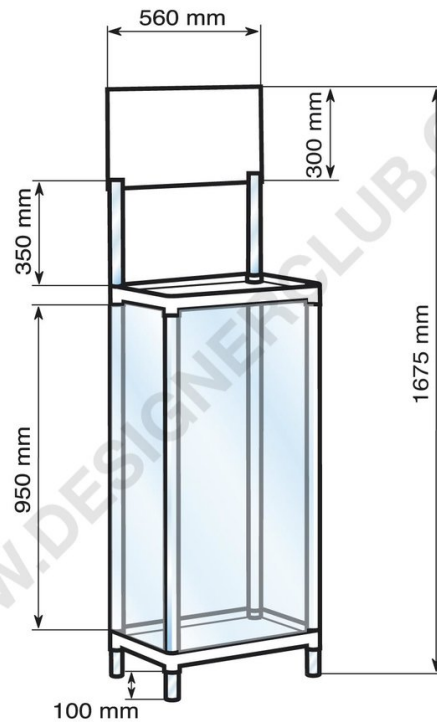

Scheda prodotto

REF: 112 700
Sis urna rettangolare per lotterie

Altezza totale 167,5 cm. assemblato con adesivo e rivetti su tutti i lati (su richiesta possibilità di avere il lato superiore apribile), paratie in PETG da mm. 1,5.
Fessura mm. 4x250 su ripiano superiore per inserimento coupon.