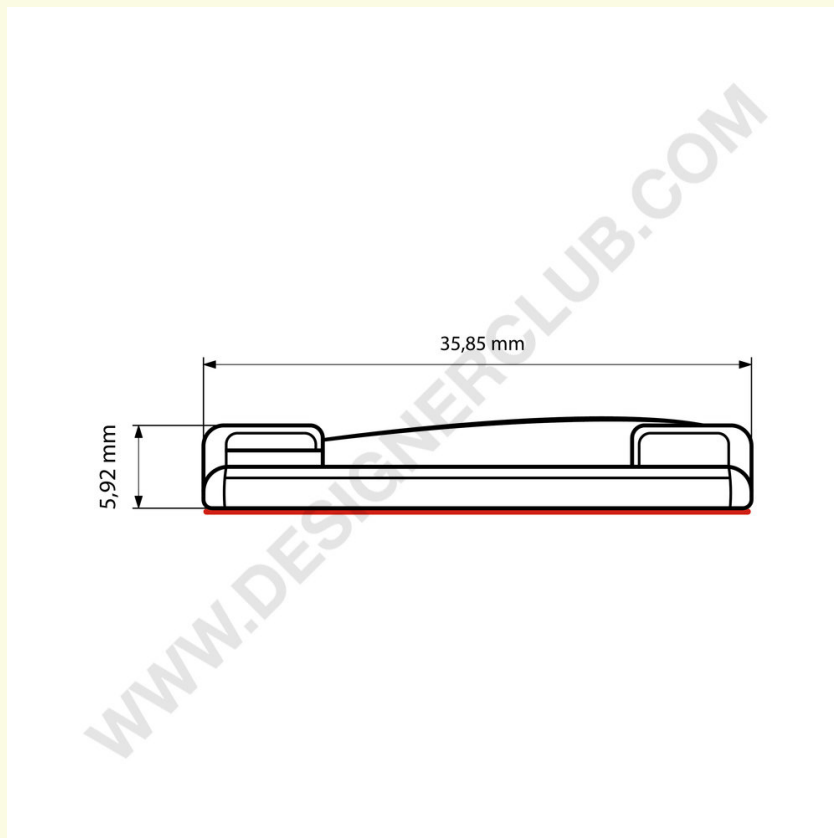

Scheda prodotto

REF: 111 711

Spilla con base adesiva 36 x 7 mm

Spilla con base adesiva 36 x 7 mm. Da applicare su un portabadge o direttamente su cartone.

+39 0332 455 360 www.designerclub.com commerciale@designerclub.com
Designer Club S.R.L. Via 2 Giugno 28, 21022, Azzate (VA) , Italy