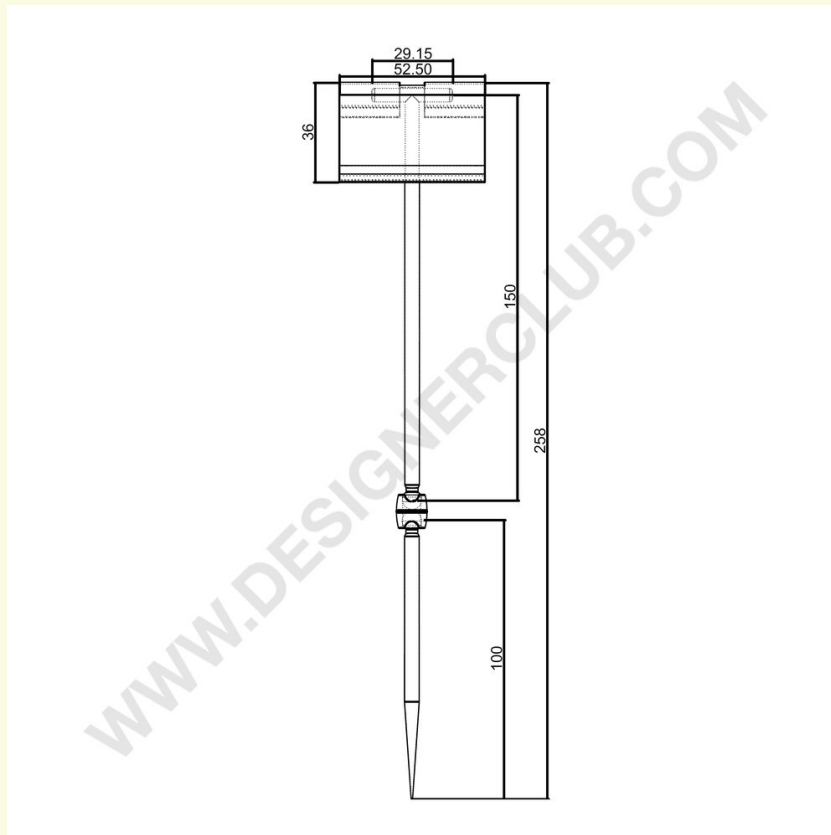

Scheda prodotto

REF: P15R40

Spillo h. 100 mm. con asta a "t" mm. 150 e porta prezzo

Spillo altezza mm. 100 con asta a "T" mm. 150 e porta prezzo ref. 431 640.

Altri porta prezzi per asta a "T" disponibili (vedi anche accessori per broche (gancio)s (ganci))

Disponibile anche senza porta prezzi.

+39 0332 455 360

www.designerclub.com

commerciale@designerclub.com

Designer Club S.R.L. Via 2 Giugno 28, 21022, Azzate (VA), Italy