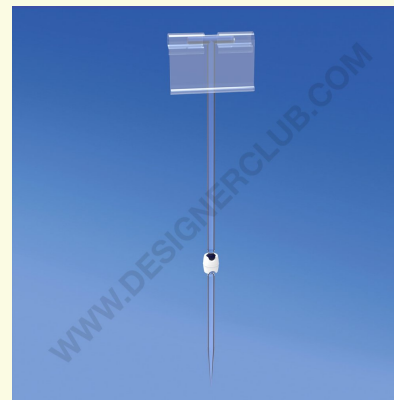

Scheda prodotto

REF: P15R40

Spillo h. 100 mm. con asta a "t" mm. 150 e porta prezzo

Spillo altezza mm. 100 con asta a "T" mm. 150 e porta prezzo ref. 431 640.

Altri porta prezzi per asta a "T" disponibili (vedi anche accessori per broche (gancio)s (ganci))

Disponibile anche senza porta prezzi.

+39 0332 455 360

www.designerclub.com

commerciale@designerclub.com

Designer Club S.R.L. Via 2 Giugno 28, 21022, Azzate (VA), Italy