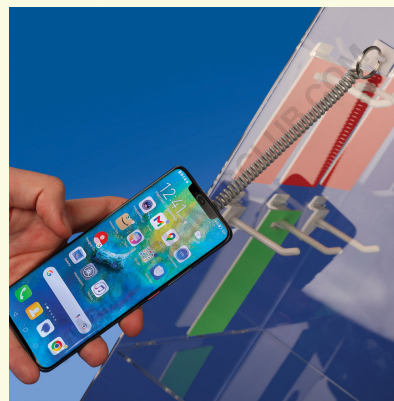

Scheda prodotto

REF: 402 918

Spirale anti-taccheggio in plastica grigia

Spirale colore grigio con biadesivo ad una delle estremità, utilizzabile come meccanismo antitaccheggio su display o scaffali.

+39 0332 455 360 www.designerclub.com commerciale@designerclub.com
Designer Club S.R.L. Via 2 Giugno 28, 21022, Azzate (VA), Italy