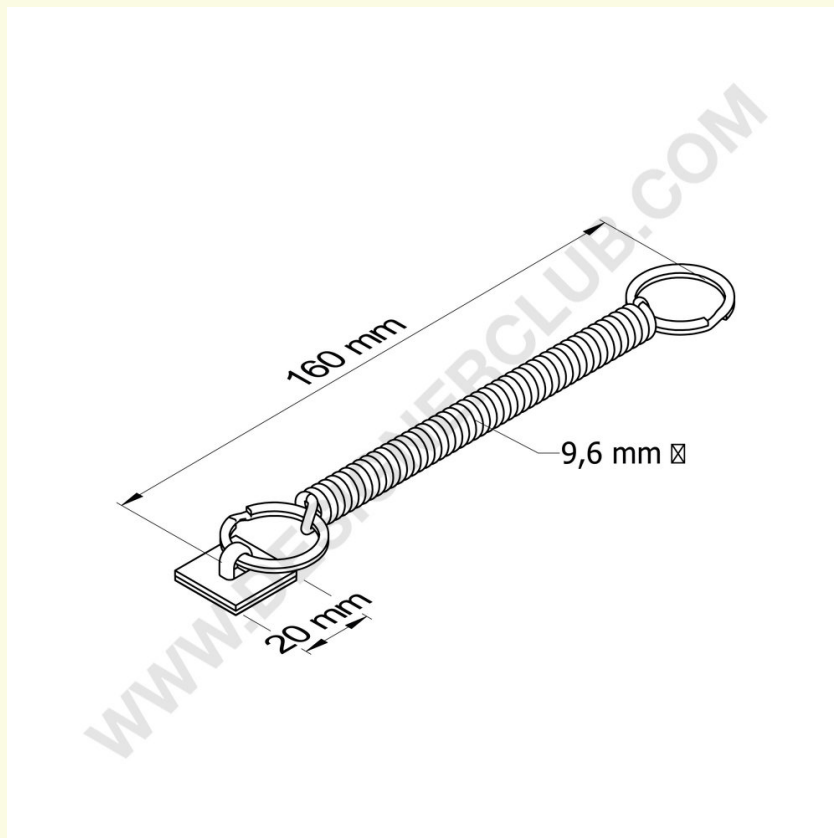

Scheda prodotto

REF: 402 918

Spirale anti-taccheggio in plastica grigia

Spirale colore grigio con biadesivo ad una delle estremità, utilizzabile come meccanismo antitaccheggio su display o scaffali.

+39 0332 455 360 www.designerclub.com commerciale@designerclub.com
Designer Club S.R.L. Via 2 Giugno 28, 21022, Azzate (VA), Italy