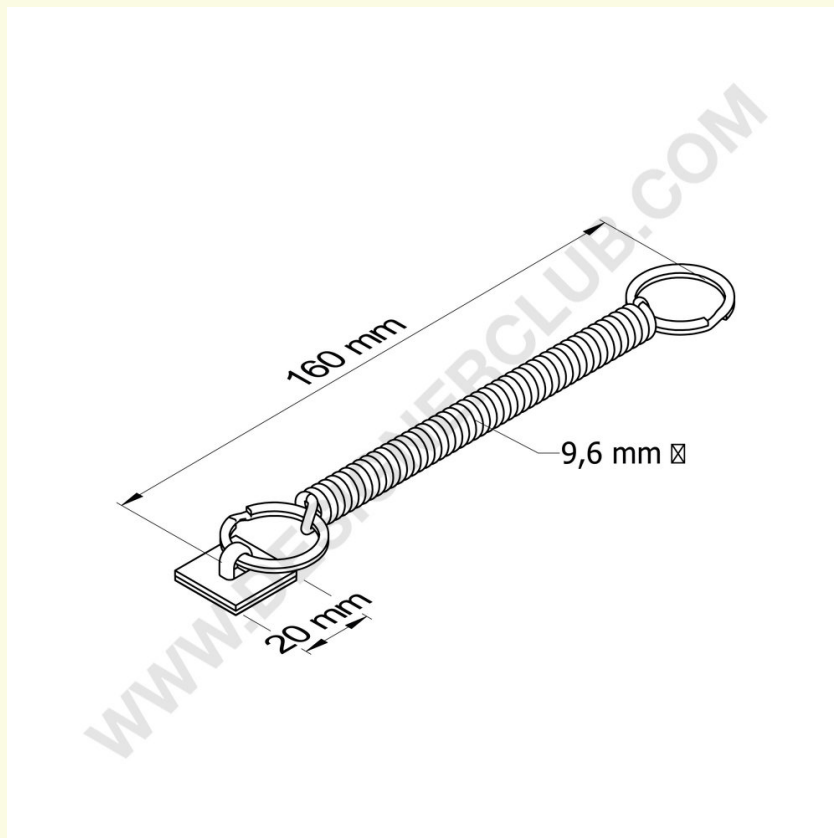

Scheda prodotto

REF: 402 917

Spirale anti-taccheggio in plastica bianca

Spirale colore bianco con biadesivo ad una delle estremità, utilizzabile come meccanismo antitaccheggio su display o scaffali.

+39 0332 455 360 www.designerclub.com commerciale@designerclub.com
Designer Club S.R.L. Via 2 Giugno 28, 21022, Azzate (VA), Italy