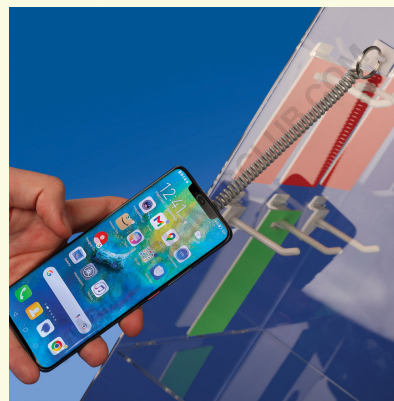

Scheda prodotto

REF: 402 917

Spirale anti-taccheggio in plastica bianca

Spirale colore bianco con biadesivo ad una delle estremità, utilizzabile come meccanismo antitaccheggio su display o scaffali.

+39 0332 455 360 www.designerclub.com commerciale@designerclub.com
Designer Club S.R.L. Via 2 Giugno 28, 21022, Azzate (VA), Italy