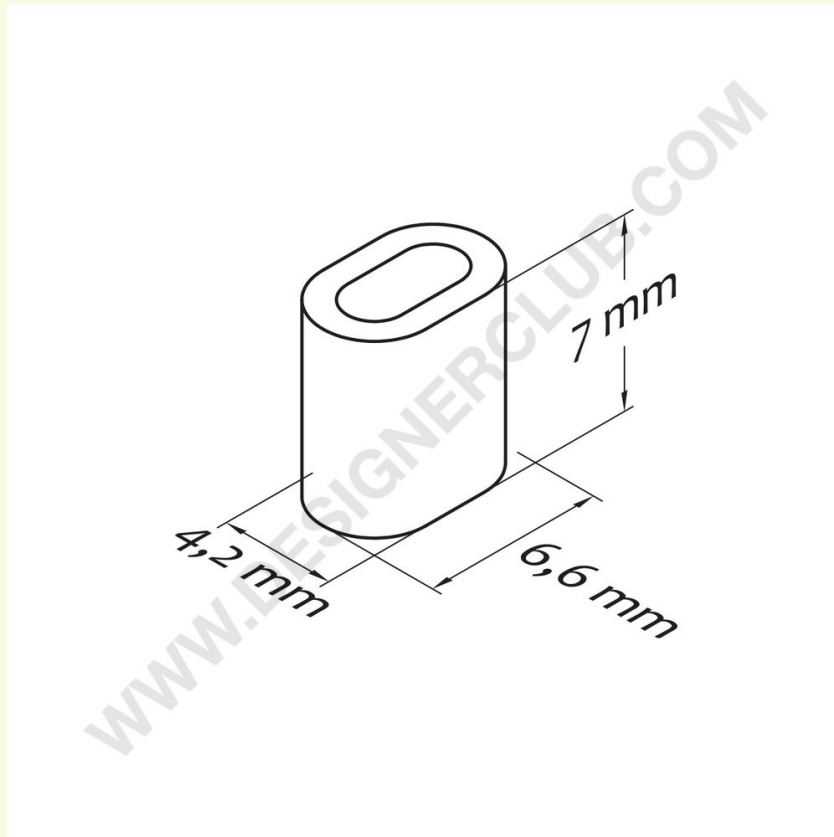

## Scheda prodotto

**REF: 415 091**  
Stringi filo per parte superiore

Stringi filo per formare l'asola nella parte superiore.  
Da utilizzare con il cavo (ref. 415 090).

+39 0332 455 360      [www.designerclub.com](http://www.designerclub.com)      [commerciale@designerclub.com](mailto:commerciale@designerclub.com)  
Designer Club S.R.L. Via 2 Giugno 28, 21022, Azzate (VA), Italy