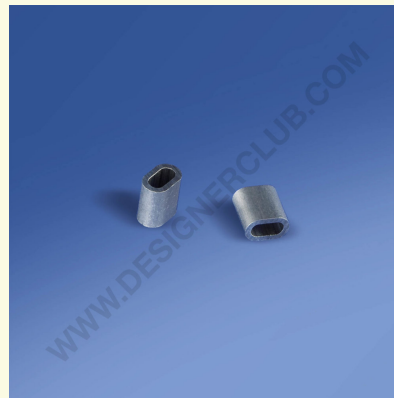

## Scheda prodotto

**REF: 415 091**  
Stringi filo per parte superiore

Stringi filo per formare l'asola nella parte superiore.  
Da utilizzare con il cavo (ref. 415 090).

+39 0332 455 360      [www.designerclub.com](http://www.designerclub.com)      [commerciale@designerclub.com](mailto:commerciale@designerclub.com)  
Designer Club S.R.L. Via 2 Giugno 28, 21022, Azzate (VA), Italy