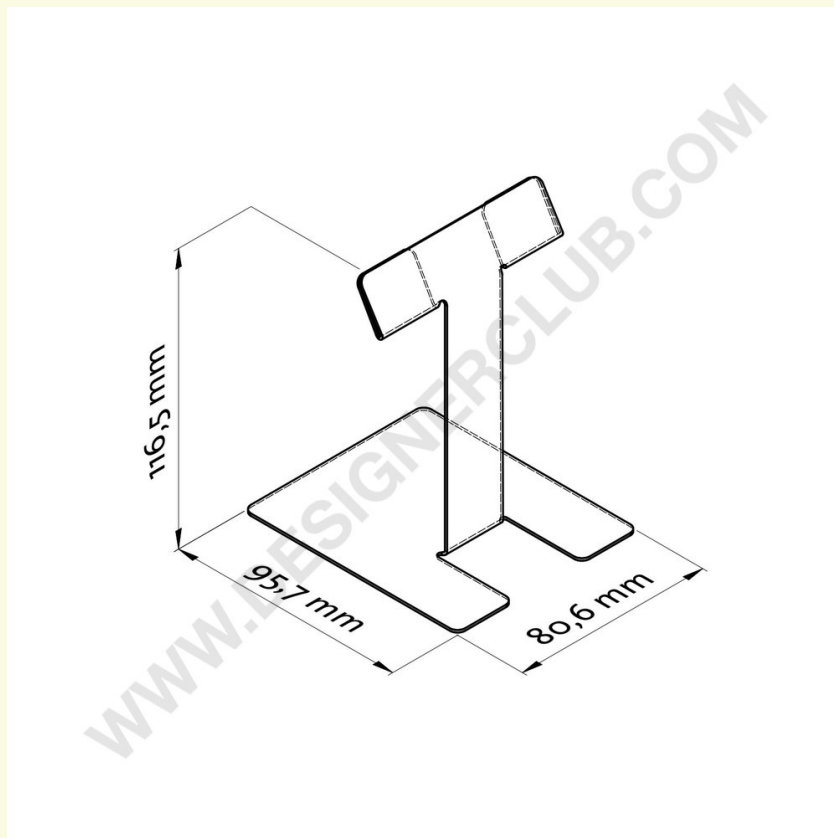

Scheda prodotto

REF: 406 110
Supporto autoportante per messaggi mm. 95 x 80

Supporto autoportante trasparente in PET per messaggi formato mm. 95 x 80.

+39 0332 455 360 www.designerclub.com commerciale@designerclub.com
Designer Club S.R.L. Via 2 Giugno 28, 21022, Azzate (VA), Italy