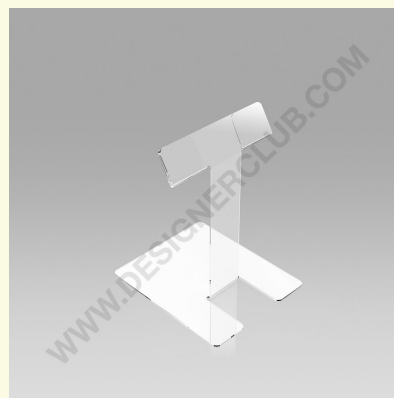

Scheda prodotto

REF: 406 110
Supporto autoportante per messaggi mm. 95 x 80

Supporto autoportante trasparente in PET per messaggi formato mm. 95 x 80.

+39 0332 455 360 www.designerclub.com commerciale@designerclub.com
Designer Club S.R.L. Via 2 Giugno 28, 21022, Azzate (VA), Italy