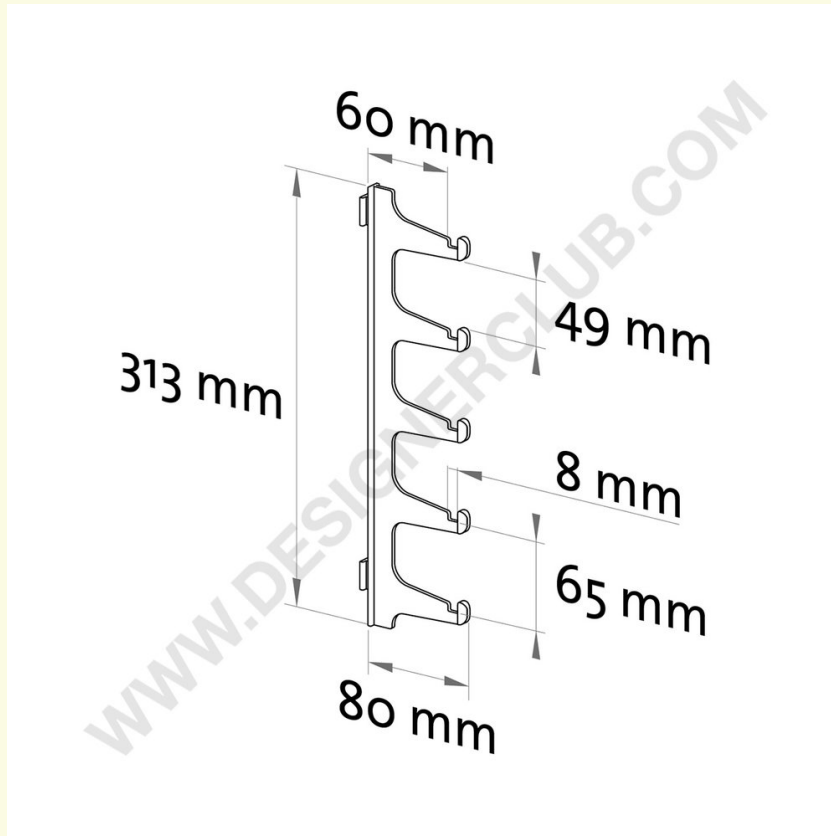

Scheda prodotto

REF: 408 600
Porta occhiali a 5 posti

Supporto trasparente da utilizzare negli espositori per occhiali.

+39 0332 455 360 www.designerclub.com commerciale@designerclub.com
Designer Club S.R.L. Via 2 Giugno 28, 21022, Azzate (VA) , Italy