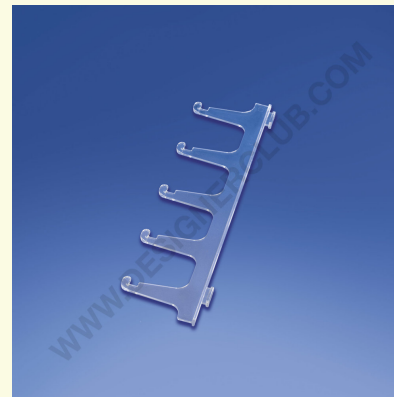

Scheda prodotto

REF: 408 600
Porta occhiali a 5 posti

Supporto trasparente da utilizzare negli espositori per occhiali.

+39 0332 455 360 www.designerclub.com commerciale@designerclub.com
Designer Club S.R.L. Via 2 Giugno 28, 21022, Azzate (VA) , Italy